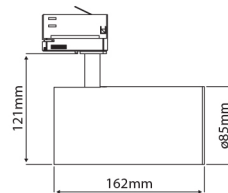

PRODUCTKENMERKEN

Geschikt voor aanbouw	✓	Nominale spanning	220 240 Volt
Geschikt voor inbouwmontage	✗	Nominale levensduur L70/B50 bij 25 °C	50000 Uur
Geschikt voor wandmontage	✓	Nominale omgevingstemperatuur volgens IEC62722-2-1	-5 35 graden Celsius
Wandmontage	✓	Systeemvermogen, systeemprestaties	26 Watt
Geschikt voor pendelophanging	✗	Lichtstroom	2400 2400 Lumen
Geschikt voor plafondbevestiging(montage)	✓	Effectieve lichtstroom	2400 Lumen
Geschikt voor spantenmontage(?)	✗	Specifieke lichtstroom	92,31 Lumen/Watt
Geschikt voor podium-/vloermontage	✗	Kleurtemperatuur	2700 2700 Kelvin
Geschikt voor stroomrailmontage	✓	Arbeidsfactor	0,9
Geschikt voor klemmontage	✗	Lengte	162 Millimeter
Geschikt voor kabelsysteem	✗	Hoogte/diepte	151 Millimeter
Verstelbaarheid	Draaibaar, roterend	Buitendiameter	85 Millimeter
Met bewegingssensor	✗	Aantal polen	3
Met lichtsensor	✗	Armaturefficiëntie	92,31 Lumen/Watt
Lichtbron	LED niet uitwisselbaar	Verblindingsbegrenzing (UGR)	14
Met lichtbron	✓		
Lamphouder	Overig		
Materiaal behuizing	Aluminium		
Kleur behuizing	Zwart		
Materiaal afdekking	Zonder kap(deksel)		
Spanningstype	AC		
Type tandwiel, gereedschap	LED besturingsapparatuur stroomgestuurd		
Regeling inbegrepen	✓		
Dimmer afhankelijk van de besturing	✗		
Dimmer 0-10 V	✗		
Dimmer 1-10 V	✗		
Dimbaar Dali-2	✗		
Dimmer DALI	✗		
Dimmer DMX	✗		