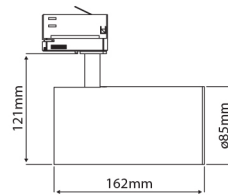

### PRODUCTKENMERKEN

Geschikt voor aanbouw	✓	Nominale spanning	220 240 Volt
Geschikt voor inbouwmontage	✗	Nominale levensduur L70/B50 bij 25 °C	50000 Uur
Geschikt voor wandmontage	✓	Nominale omgevingstemperatuur volgens IEC62722-2-1	-5 35 graden Celsius
Wandmontage	✓	Systeemvermogen, systeemprestaties	26 Watt
Geschikt voor pendelophanging	✗	Lichtstroom	2600 2600 Lumen
Geschikt voor plafondbevestiging(montage)	✓	Effectieve lichtstroom	2600 Lumen
Geschikt voor spantenmontage(?)	✗	Specifieke lichtstroom	100 Lumen/Watt
Geschikt voor podium-/vloermontage	✗	Kleurtemperatuur	3000 3000 Kelvin
Geschikt voor stroomrailmontage	✓	Arbeidsfactor	0,9
Geschikt voor klemmontage	✗	Lengte	162 Millimeter
Geschikt voor kabelsysteem	✗	Hoogte/diepte	151 Millimeter
Verstelbaarheid	Draaibaar, roterend	Buitendiameter	85 Millimeter
Met bewegingssensor	✗	Aantal polen	3
Met lichtsensor	✗	Armaturefficiëntie	100 Lumen/Watt
Lichtbron	LED niet uitwisselbaar	Verblindingsbegrenzing (UGR)	14
Met lichtbron	✓		
Lamphouder	Overig		
Materiaal behuizing	Aluminium		
Kleur behuizing	Zwart		
Materiaal afdekking	Zonder kap(deksel)		
Spanningstype	AC		
Type tandwiel, gereedschap	LED besturingsapparatuur stroomgestuurd		
Regeling inbegrepen	✓		
Dimmer afhankelijk van de besturing	✗		
Dimmer 0-10 V	✗		
Dimmer 1-10 V	✗		
Dimbaar Dali-2	✗		
Dimmer DALI	✗		
Dimmer DMX	✗		