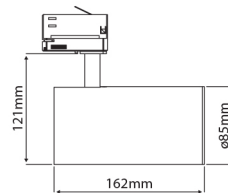

### PRODUCTKENMERKEN

Geschikt voor aanbouw	✓	Nominale spanning	220 240 Volt
Geschikt voor inbouwmontage	✗	Nominale levensduur L70/B50 bij 25 °C	50000 Uur
Geschikt voor wandmontage	✓	Nominale omgevingstemperatuur volgens IEC62722-2-1	-5 35 graden Celsius
Wandmontage	✓	Systeemvermogen, systeemprestaties	26 Watt
Geschikt voor pendelophanging	✗	Lichtstroom	2800 2800 Lumen
Geschikt voor plafondbevestiging(montage)	✓	Effectieve lichtstroom	2800 Lumen
Geschikt voor spantenmontage(?)	✗	Specifieke lichtstroom	107,69 Lumen/Watt
Geschikt voor podium-/vloermontage	✗	Kleurtemperatuur	4000 4000 Kelvin
Geschikt voor stroomrailmontage	✓	Arbeidsfactor	0,9
Geschikt voor klemmontage	✗	Lengte	162 Millimeter
Geschikt voor kabelsysteem	✗	Hoogte/diepte	121 Millimeter
Verstelbaarheid	Draaibaar, roterend	Buitendiameter	85 Millimeter
Met bewegingssensor	✗	Aantal polen	3
Met lichtsensor	✗	Armaturefficiëntie	107,69 Lumen/Watt
Lichtbron	LED niet uitwisselbaar	Verblindingsbegrenzing (UGR)	14
Met lichtbron	✓		
Lamphouder	Overig		
Materiaal behuizing	Aluminium		
Kleur behuizing	Zwart		
Materiaal afdekking	Zonder kap(deksel)		
Spanningstype	AC		
Type tandwiel, gereedschap	LED besturingsapparatuur stroomgestuurd		
Regeling inbegrepen	✓		
Dimmer afhankelijk van de besturing	✗		
Dimmer 0-10 V	✗		
Dimmer 1-10 V	✗		
Dimbaar Dali-2	✗		
Dimmer DALI	✗		
Dimmer DMX	✗		