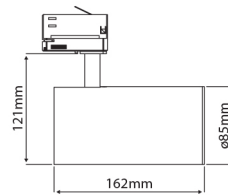

PRODUCTKENMERKEN

Geschikt voor aanbouw	✓	Nominale spanning	220 240 Volt
Geschikt voor inbouwmontage	✗	Nominale levensduur L70/B50 bij 25 °C	50000 Uur
Geschikt voor wandmontage	✓	Nominale omgevingstemperatuur volgens IEC62722-2-1	-5 35 graden Celsius
Wandmontage	✓	Systeemvermogen, systeemprestaties	26 Watt
Geschikt voor pendelophanging	✗	Lichtstroom	2600 2600 Lumen
Geschikt voor plafondbevestiging(montage)	✓	Effectieve lichtstroom	2600 Lumen
Geschikt voor spantenmontage(?)	✗	Specifieke lichtstroom	100 Lumen/Watt
Geschikt voor podium-/vloermontage	✗	Kleurtemperatuur	3000 3000 Kelvin
Geschikt voor stroomrailmontage	✓	Arbeidsfactor	0,9
Geschikt voor klemmontage	✗	Lengte	162 Millimeter
Geschikt voor kabelsysteem	✗	Hoogte/diepte	121 Millimeter
Verstelbaarheid	Draaibaar, roterend	Buitendiameter	85 Millimeter
Met bewegingssensor	✗	Aantal polen	3
Met lichtsensor	✗	Armaturefficiëntie	100 Lumen/Watt
Lichtbron	LED niet uitwisselbaar	Verblindingsbegrenzing (UGR)	14
Met lichtbron	✓		
Lamphouder	Overig		
Materiaal behuizing	Aluminium		
Kleur behuizing	Zwart		
Materiaal afdekking	Zonder kap(deksel)		
Spanningstype	AC		
Type tandwiel, gereedschap	LED besturingsapparatuur stroomgestuurd		
Regeling inbegrepen	✓		
Dimmer afhankelijk van de besturing	✗		
Dimmer 0-10 V	✗		
Dimmer 1-10 V	✗		
Dimbaar Dali-2	✗		
Dimmer DALI	✗		
Dimmer DMX	✗		