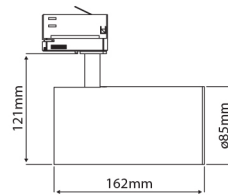

PRODUCTKENMERKEN

Geschikt voor aanbouw	✓	Nominale spanning	220 240 Volt
Geschikt voor inbouwmontage	✗	Nominale levensduur L70/B50 bij 25 °C	50000 Uur
Geschikt voor wandmontage	✓	Nominale omgevingstemperatuur volgens IEC62722-2-1	-5 35 graden Celsius
Wandmontage	✓	Systeemvermogen, systeemprestaties	26 Watt
Geschikt voor pendelophanging	✗	Lichtstroom	2600 2600 Lumen
Geschikt voor plafondbevestiging(montage)	✓	Effectieve lichtstroom	2600 Lumen
Geschikt voor spantenmontage(?)	✗	Specifieke lichtstroom	100 Lumen/Watt
Geschikt voor podium-/vloermontage	✗	Kleurtemperatuur	3000 3000 Kelvin
Geschikt voor stroomrailmontage	✓	Arbeidsfactor	0,9
Geschikt voor klemmontage	✗	Lengte	162 Millimeter
Geschikt voor kabelsysteem	✗	Hoogte/diepte	151 Millimeter
Verstelbaarheid	Draaibaar, roterend	Buitendiameter	85 Millimeter
Met bewegingssensor	✗	Aantal polen	3
Met lichtsensor	✗	Armaturefficiëntie	100 Lumen/Watt
Lichtbron	LED niet uitwisselbaar	Verblindingsbegrenzing (UGR)	14
Met lichtbron	✓		
Lamphouder	Overig		
Materiaal behuizing	Aluminium		
Kleur behuizing	Zwart		
Materiaal afdekking	Zonder kap(deksel)		
Spanningstype	AC		
Type tandwiel, gereedschap	LED besturingsapparatuur stroomgestuurd		
Regeling inbegrepen	✓		
Dimmer afhankelijk van de besturing	✗		
Dimmer 0-10 V	✗		
Dimmer 1-10 V	✗		
Dimbaar Dali-2	✗		
Dimmer DALI	✗		
Dimmer DMX	✗		