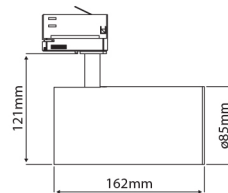

### PRODUCTKENMERKEN

Geschikt voor aanbouw	✓	Nominale spanning	220 240 Volt
Geschikt voor inbouwmontage	✗	Nominale levensduur L70/B50 bij 25 °C	50000 Uur
Geschikt voor wandmontage	✓	Nominale omgevingstemperatuur volgens IEC62722-2-1	-5 35 graden Celsius
Wandmontage	✓	Systeemvermogen, systeemprestaties	26 Watt
Geschikt voor pendelophanging	✗	Lichtstroom	2400 2400 Lumen
Geschikt voor plafondbevestiging(montage)	✓	Effectieve lichtstroom	2400 Lumen
Geschikt voor spantenmontage(?)	✗	Specifieke lichtstroom	92,31 Lumen/Watt
Geschikt voor podium-/vloermontage	✗	Kleurtemperatuur	2700 2700 Kelvin
Geschikt voor stroomrailmontage	✓	Arbeidsfactor	0,9
Geschikt voor klemmontage	✗	Lengte	162 Millimeter
Geschikt voor kabelsysteem	✗	Hoogte/diepte	121 Millimeter
Verstelbaarheid	Draaibaar, roterend	Buitendiameter	85 Millimeter
Met bewegingssensor	✗	Aantal polen	3
Met lichtsensor	✗	Armaturefficiëntie	92,31 Lumen/Watt
Lichtbron	LED niet uitwisselbaar	Verblindingsbegrenzing (UGR)	14
Met lichtbron	✓		
Lamphouder	Overig		
Materiaal behuizing	Aluminium		
Kleur behuizing	Zwart		
Materiaal afdekking	Zonder kap(deksel)		
Spanningstype	AC		
Type tandwiel, gereedschap	LED besturingsapparatuur stroomgestuurd		
Regeling inbegrepen	✓		
Dimmer afhankelijk van de besturing	✗		
Dimmer 0-10 V	✗		
Dimmer 1-10 V	✗		
Dimbaar Dali-2	✗		
Dimmer DALI	✗		
Dimmer DMX	✗		