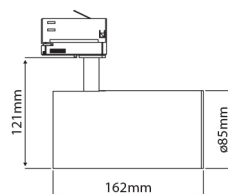

PRODUCTKENMERKEN

Geschikt voor aanbouw	✓	Nominale spanning	220 240 Volt
Geschikt voor inbouwmontage	✗	Nominale levensduur L70/B50 bij 25 °C	50000 Uur
Geschikt voor wandmontage	✓	Nominale omgevingstemperatuur volgens IEC62722-2-1	-5 35 graden Celsius
Wandmontage	✓	Systeemvermogen, systeemprestaties	26 Watt
Geschikt voor pendelophanging	✗	Lichtstroom	2600 2600 Lumen
Geschikt voor plafondbevestiging(montage)	✓	Effectieve lichtstroom	2600 Lumen
Geschikt voor spantenmontage(?)	✗	Specifieke lichtstroom	100 Lumen/Watt
Geschikt voor podium-/vloermontage	✗	Kleurtemperatuur	3000 3000 Kelvin
Geschikt voor stroomrailmontage	✓	Arbeidsfactor	0,9
Geschikt voor klemmontage	✗	Lengte	162 Millimeter
Geschikt voor kabelsysteem	✗	Hoogte/diepte	121 Millimeter
Verstelbaarheid	Draaibaar, roterend	Buitendiameter	85 Millimeter
Met bewegingssensor	✗	Aantal polen	3
Met lichtsensor	✗	Armaturefficiëntie	100 Lumen/Watt
Lichtbron	LED niet uitwisselbaar	Verblindingsbegrenzing (UGR)	14
Met lichtbron	✓		
Lamphouder	Overig		
Materiaal behuizing	Aluminium		
Kleur behuizing	Zwart		
Materiaal afdekking	Zonder kap(deksel)		
Spanningstype	AC		
Type tandwiel, gereedschap	LED besturingsapparatuur stroomgestuurd		
Regeling inbegrepen	✓		
Dimmer afhankelijk van de besturing	✗		
Dimmer 0-10 V	✗		
Dimmer 1-10 V	✗		
Dimbaar Dali-2	✗		
Dimmer DALI	✗		
Dimmer DMX	✗		