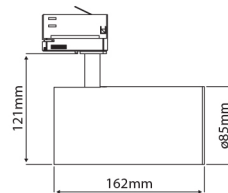

PRODUCTKENMERKEN

Geschikt voor aanbouw	✓	Nominale spanning	220 240 Volt
Geschikt voor inbouwmontage	✗	Nominale levensduur L70/B50 bij 25 °C	50000 Uur
Geschikt voor wandmontage	✓	Nominale omgevingstemperatuur volgens IEC62722-2-1	-5 35 graden Celsius
Wandmontage	✓	Systeemvermogen, systeemprestaties	26 Watt
Geschikt voor pendelophanging	✗	Lichtstroom	2600 2600 Lumen
Geschikt voor plafondbevestiging(montage)	✓	Effectieve lichtstroom	2600 Lumen
Geschikt voor spantenmontage(?)	✗	Specifieke lichtstroom	100 Lumen/Watt
Geschikt voor podium-/vloermontage	✗	Kleurtemperatuur	3000 3000 Kelvin
Geschikt voor stroomrailmontage	✓	Arbeidsfactor	0,9
Geschikt voor klemmontage	✗	Lengte	162 Millimeter
Geschikt voor kabelsysteem	✗	Hoogte/diepte	121 Millimeter
Verstelbaarheid	Draaibaar, roterend	Buitendiameter	85 Millimeter
Met bewegingssensor	✗	Aantal polen	3
Met lichtsensor	✗	Armaturefficiëntie	100 Lumen/Watt
Lichtbron	LED niet uitwisselbaar	Verblindingsbegrenzing (UGR)	14
Met lichtbron	✓		
Lamphouder	Overig		
Materiaal behuizing	Aluminium		
Kleur behuizing	Wit		
Materiaal afdekking	Zonder kap(deksel)		
Spanningstype	AC		
Type tandwiel, gereedschap	LED besturingsapparatuur stroomgestuurd		
Regeling inbegrepen	✓		
Dimmer afhankelijk van de besturing	✗		
Dimmer 0-10 V	✗		
Dimmer 1-10 V	✗		
Dimbaar Dali-2	✗		
Dimmer DALI	✗		
Dimmer DMX	✗		