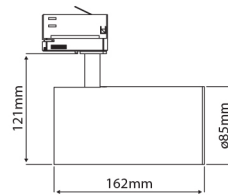

PRODUCTKENMERKEN

Geschikt voor aanbouw	✓	Nominale spanning	220 240 Volt
Geschikt voor inbouwmontage	✗	Nominale levensduur L70/B50 bij 25 °C	50000 Uur
Geschikt voor wandmontage	✓	Nominale omgevingstemperatuur volgens IEC62722-2-1	-5 35 graden Celsius
Wandmontage	✓	Systeemvermogen, systeemprestaties	26 Watt
Geschikt voor pendelophanging	✗	Lichtstroom	2400 2400 Lumen
Geschikt voor plafondbevestiging(montage)	✓	Effectieve lichtstroom	2400 Lumen
Geschikt voor spantenmontage(?)	✗	Specifieke lichtstroom	92,31 Lumen/Watt
Geschikt voor podium-/vloermontage	✗	Kleurtemperatuur	2700 2700 Kelvin
Geschikt voor stroomrailmontage	✓	Arbeidsfactor	0,9
Geschikt voor klemmontage	✗	Lengte	162 Millimeter
Geschikt voor kabelsysteem	✗	Hoogte/diepte	121 Millimeter
Verstelbaarheid	Draaibaar, roterend	Buitendiameter	85 Millimeter
Met bewegingssensor	✗	Aantal polen	3
Met lichtsensor	✗	Armaturefficiëntie	92,31 Lumen/Watt
Lichtbron	LED niet uitwisselbaar	Verblindingsbegrenzing (UGR)	14
Met lichtbron	✓		
Lamphouder	Overig		
Materiaal behuizing	Aluminium		
Kleur behuizing	Wit		
Materiaal afdekking	Zonder kap(deksel)		
Spanningstype	AC		
Type tandwiel, gereedschap	LED besturingsapparatuur stroomgestuurd		
Regeling inbegrepen	✓		
Dimmer afhankelijk van de besturing	✗		
Dimmer 0-10 V	✗		
Dimmer 1-10 V	✗		
Dimbaar Dali-2	✗		
Dimmer DALI	✗		
Dimmer DMX	✗		