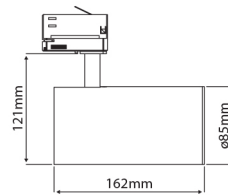

PRODUCTKENMERKEN

Geschikt voor aanbouw	✓	Nominale spanning	220 240 Volt
Geschikt voor inbouwmontage	✗	Nominale levensduur L70/B50 bij 25 °C	50000 Uur
Geschikt voor wandmontage	✓	Nominale omgevingstemperatuur volgens IEC62722-2-1	-5 35 graden Celsius
Wandmontage	✓	Systeemvermogen, systeemprestaties	26 Watt
Geschikt voor pendelophanging	✗	Lichtstroom	2800 2800 Lumen
Geschikt voor plafondbevestiging(montage)	✓	Effectieve lichtstroom	2800 Lumen
Geschikt voor spantenmontage(?)	✗	Specifieke lichtstroom	107,69 Lumen/Watt
Geschikt voor podium-/vloermontage	✗	Kleurtemperatuur	4000 4000 Kelvin
Geschikt voor stroomrailmontage	✓	Arbeidsfactor	0,9
Geschikt voor klemmontage	✗	Lengte	162 Millimeter
Geschikt voor kabelsysteem	✗	Hoogte/diepte	121 Millimeter
Verstelbaarheid	Draaibaar, roterend	Buitendiameter	85 Millimeter
Met bewegingssensor	✗	Aantal polen	3
Met lichtsensor	✗	Armaturefficiëntie	107,69 Lumen/Watt
Lichtbron	LED niet uitwisselbaar	Verblindingsbegrenzing (UGR)	14
Met lichtbron	✓		
Lamphouder	Overig		
Materiaal behuizing	Aluminium		
Kleur behuizing	Wit		
Materiaal afdekking	Zonder kap(deksel)		
Spanningstype	AC		
Type tandwiel, gereedschap	LED besturingsapparatuur stroomgestuurd		
Regeling inbegrepen	✓		
Dimmer afhankelijk van de besturing	✗		
Dimmer 0-10 V	✗		
Dimmer 1-10 V	✗		
Dimbaar Dali-2	✗		
Dimmer DALI	✗		
Dimmer DMX	✗		