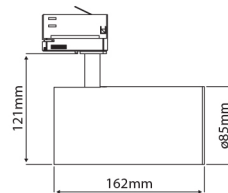

### PRODUCTKENMERKEN

Geschikt voor aanbouw	✓	Nominale spanning	220 240 Volt
Geschikt voor inbouwmontage	✗	Nominale levensduur L70/B50 bij 25 °C	50000 Uur
Geschikt voor wandmontage	✓	Nominale omgevingstemperatuur volgens IEC62722-2-1	-5 35 graden Celsius
Wandmontage	✓	Systeemvermogen, systeemprestaties	26 Watt
Geschikt voor pendelophanging	✗	Lichtstroom	2600 2600 Lumen
Geschikt voor plafondbevestiging(montage)	✓	Effectieve lichtstroom	2600 Lumen
Geschikt voor spantenmontage(?)	✗	Specifieke lichtstroom	100 Lumen/Watt
Geschikt voor podium-/vloerontage	✗	Kleurtemperatuur	3000 3000 Kelvin
Geschikt voor stroomrailmontage	✓	Arbeidsfactor	0,9
Geschikt voor klemmontage	✗	Lengte	162 Millimeter
Geschikt voor kabelsysteem	✗	Hoogte/diepte	121 Millimeter
Verstelbaarheid	Draaibaar, roterend	Buitendiameter	85 Millimeter
Met bewegingssensor	✗	Aantal polen	3
Met lichtsensor	✗	Armaturefficiëntie	100 Lumen/Watt
Lichtbron	LED niet uitwisselbaar	Verblindingsbegrenzing (UGR)	14
Met lichtbron	✓		
Lamphouder	Overig		
Materiaal behuizing	Aluminium		
Kleur behuizing	Wit		
Materiaal afdekking	Zonder kap(deksel)		
Spanningstype	AC		
Type tandwiel, gereedschap	LED besturingsapparatuur stroomgestuurd		
Regeling inbegrepen	✓		
Dimmer afhankelijk van de besturing	✗		
Dimmer 0-10 V	✗		
Dimmer 1-10 V	✗		
Dimbaar Dali-2	✗		
Dimmer DALI	✗		
Dimmer DMX	✗		