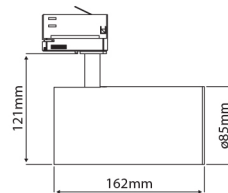

### PRODUCTKENMERKEN

Geschikt voor aanbouw	✓	Nominale spanning	220 240 Volt
Geschikt voor inbouwmontage	✗	Nominale levensduur L70/B50 bij 25 °C	50000 Uur
Geschikt voor wandmontage	✓	Nominale omgevingstemperatuur volgens IEC62722-2-1	-5 35 graden Celsius
Wandmontage	✓	Systeemvermogen, systeemprestaties	26 Watt
Geschikt voor pendelophanging	✗	Lichtstroom	2400 2400 Lumen
Geschikt voor plafondbevestiging(montage)	✓	Effectieve lichtstroom	2400 Lumen
Geschikt voor spantenmontage(?)	✗	Specifieke lichtstroom	92,31 Lumen/Watt
Geschikt voor podium-/vloermontage	✗	Kleurtemperatuur	2700 2700 Kelvin
Geschikt voor stroomrailmontage	✓	Arbeidsfactor	0,9
Geschikt voor klemmontage	✗	Lengte	162 Millimeter
Geschikt voor kabelsysteem	✗	Hoogte/diepte	121 Millimeter
Verstelbaarheid	Draaibaar, roterend	Buitendiameter	85 Millimeter
Met bewegingssensor	✗	Aantal polen	3
Met lichtsensor	✗	Armaturefficiëntie	92,31 Lumen/Watt
Lichtbron	LED niet uitwisselbaar	Verblindingsbegrenzing (UGR)	14
Met lichtbron	✓		
Lamphouder	Overig		
Materiaal behuizing	Aluminium		
Kleur behuizing	Wit		
Materiaal afdekking	Zonder kap(deksel)		
Spanningstype	AC		
Type tandwiel, gereedschap	LED besturingsapparatuur stroomgestuurd		
Regeling inbegrepen	✓		
Dimmer afhankelijk van de besturing	✗		
Dimmer 0-10 V	✗		
Dimmer 1-10 V	✗		
Dimbaar Dali-2	✗		
Dimmer DALI	✗		
Dimmer DMX	✗		