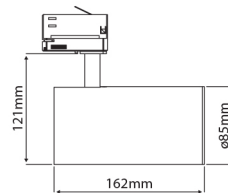

PRODUCTKENMERKEN

Geschikt voor aanbouw	✓	Nominale spanning	220 240 Volt
Geschikt voor inbouwmontage	✗	Nominale levensduur L70/B50 bij 25 °C	50000 Uur
Geschikt voor wandmontage	✓	Nominale omgevingstemperatuur volgens IEC62722-2-1	-5 35 graden Celsius
Wandmontage	✓	Systeemvermogen, systeemprestaties	26 Watt
Geschikt voor pendelophanging	✗	Lichtstroom	2800 2800 Lumen
Geschikt voor plafondbevestiging(montage)	✓	Effectieve lichtstroom	2800 Lumen
Geschikt voor spantenmontage(?)	✗	Specifieke lichtstroom	107,69 Lumen/Watt
Geschikt voor podium-/vloermontage	✗	Kleurtemperatuur	4000 4000 Kelvin
Geschikt voor stroomrailmontage	✓	Arbeidsfactor	0,9
Geschikt voor klemmontage	✗	Lengte	162 Millimeter
Geschikt voor kabelsysteem	✗	Hoogte/diepte	121 Millimeter
Verstelbaarheid	Draaibaar, roterend	Buitendiameter	85 Millimeter
Met bewegingssensor	✗	Aantal polen	3
Met lichtsensor	✗	Armaturefficiëntie	107,69 Lumen/Watt
Lichtbron	LED niet uitwisselbaar	Verblindingsbegrenzing (UGR)	14
Met lichtbron	✓		
Lamphouder	Overig		
Materiaal behuizing	Aluminium		
Kleur behuizing	Wit		
Materiaal afdekking	Zonder kap(deksel)		
Spanningstype	AC		
Type tandwiel, gereedschap	LED besturingsapparatuur stroomgestuurd		
Regeling inbegrepen	✓		
Dimmer afhankelijk van de besturing	✗		
Dimmer 0-10 V	✗		
Dimmer 1-10 V	✗		
Dimbaar Dali-2	✗		
Dimmer DALI	✗		
Dimmer DMX	✗		