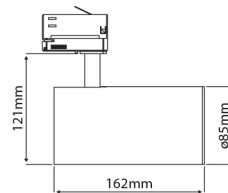

PRODUCTKENMERKEN

Geschikt voor aanbouw	✓	Nominale spanning	220 240 Volt
Geschikt voor inbouwmontage	✗	Nominale levensduur L70/B50 bij 25 °C	50000 Uur
Geschikt voor wandmontage	✓	Nominale omgevingstemperatuur volgens IEC62722-2-1	-5 35 graden Celsius
Wandmontage	✓	Systeemvermogen, systeemprestaties	26 Watt
Geschikt voor pendelophanging	✗	Lichtstroom	2600 2600 Lumen
Geschikt voor plafondbevestiging(montage)	✓	Effectieve lichtstroom	2600 Lumen
Geschikt voor spantenmontage(?)	✗	Specifieke lichtstroom	100 Lumen/Watt
Geschikt voor podium-/vloerontage	✗	Kleurtemperatuur	3000 3000 Kelvin
Geschikt voor stroomrailmontage	✓	Arbeidsfactor	0,9
Geschikt voor klemmontage	✗	Lengte	162 Millimeter
Geschikt voor kabelsysteem	✗	Hoogte/diepte	121 Millimeter
Verstelbaarheid	Draaibaar, roterend	Buitendiameter	85 Millimeter
Met bewegingssensor	✗	Aantal polen	3
Met lichtsensor	✗	Armaturefficiëntie	100 Lumen/Watt
Lichtbron	LED niet uitwisselbaar	Verblindingsbegrenzing (UGR)	14
Met lichtbron	✓		
Lamphouder	Overig		
Materiaal behuizing	Aluminium		
Kleur behuizing	Wit		
Materiaal afdekking	Zonder kap(deksel)		
Spanningstype	AC		
Type tandwiel, gereedschap	LED besturingsapparatuur stroomgestuurd		
Regeling inbegrepen	✓		
Dimmer afhankelijk van de besturing	✗		
Dimmer 0-10 V	✗		
Dimmer 1-10 V	✗		
Dimbaar Dali-2	✗		
Dimmer DALI	✗		
Dimmer DMX	✗		