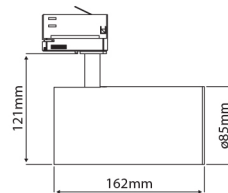

PRODUCTKENMERKEN

Geschikt voor aanbouw	✓	Nominale spanning	220 240 Volt
Geschikt voor inbouwmontage	✗	Nominale levensduur L70/B50 bij 25 °C	50000 Uur
Geschikt voor wandmontage	✓	Nominale omgevingstemperatuur volgens IEC62722-2-1	-5 35 graden Celsius
Wandmontage	✓	Systeemvermogen, systeemprestaties	26 Watt
Geschikt voor pendelophanging	✗	Lichtstroom	2400 2400 Lumen
Geschikt voor plafondbevestiging(montage)	✓	Effectieve lichtstroom	2400 Lumen
Geschikt voor spantenmontage(?)	✗	Specifieke lichtstroom	92,31 Lumen/Watt
Geschikt voor podium-/vloermontage	✗	Kleurtemperatuur	2700 2700 Kelvin
Geschikt voor stroomrailmontage	✓	Arbeidsfactor	0,9
Geschikt voor klemmontage	✗	Lengte	162 Millimeter
Geschikt voor kabelsysteem	✗	Hoogte/diepte	121 Millimeter
Verstelbaarheid	Draaibaar, roterend	Buitendiameter	85 Millimeter
Met bewegingssensor	✗	Aantal polen	3
Met lichtsensor	✗	Armaturefficiëntie	92,31 Lumen/Watt
Lichtbron	LED niet uitwisselbaar	Verblindingsbegrenzing (UGR)	14
Met lichtbron	✓		
Lamphouder	Overig		
Materiaal behuizing	Aluminium		
Kleur behuizing	Wit		
Materiaal afdekking	Zonder kap(deksel)		
Spanningstype	AC		
Type tandwiel, gereedschap	LED besturingsapparatuur stroomgestuurd		
Regeling inbegrepen	✓		
Dimmer afhankelijk van de besturing	✗		
Dimmer 0-10 V	✗		
Dimmer 1-10 V	✗		
Dimbaar Dali-2	✗		
Dimmer DALI	✗		
Dimmer DMX	✗		