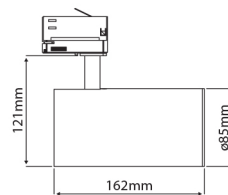

PRODUCTKENMERKEN

Geschikt voor aanbouw	✓	Nominale spanning	220 240 Volt
Geschikt voor inbouwmontage	✗	Nominale levensduur L70/B50 bij 25 °C	50000 Uur
Geschikt voor wandmontage	✓	Nominale omgevingstemperatuur volgens IEC62722-2-1	-5 35 graden Celsius
Wandmontage	✓	Systeemvermogen, systeemprestaties	26 Watt
Geschikt voor pendelophanging	✗	Lichtstroom	2800 2800 Lumen
Geschikt voor plafondbevestiging(montage)	✓	Effectieve lichtstroom	2800 Lumen
Geschikt voor spantenmontage(?)	✗	Specifieke lichtstroom	107,69 Lumen/Watt
Geschikt voor podium-/vloermontage	✗	Kleurtemperatuur	4000 4000 Kelvin
Geschikt voor stroomrailmontage	✓	Arbeidsfactor	0,9
Geschikt voor klemmontage	✗	Lengte	162 Millimeter
Geschikt voor kabelsysteem	✗	Hoogte/diepte	121 Millimeter
Verstelbaarheid	Draaibaar, roterend	Buitendiameter	85 Millimeter
Met bewegingssensor	✗	Aantal polen	3
Met lichtsensor	✗	Armaturefficiëntie	107,69 Lumen/Watt
Lichtbron	LED niet uitwisselbaar	Verblindingsbegrenzing (UGR)	14
Met lichtbron	✓		
Lamphouder	Overig		
Materiaal behuizing	Aluminium		
Kleur behuizing	Wit		
Materiaal afdekking	Zonder kap(deksel)		
Spanningstype	AC		
Type tandwiel, gereedschap	LED besturingsapparatuur stroomgestuurd		
Regeling inbegrepen	✓		
Dimmer afhankelijk van de besturing	✗		
Dimmer 0-10 V	✗		
Dimmer 1-10 V	✗		
Dimbaar Dali-2	✗		
Dimmer DALI	✗		
Dimmer DMX	✗		