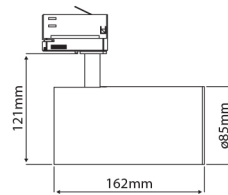

PRODUCTKENMERKEN

Geschikt voor aanbouw	✓	Nominale spanning	220 240 Volt
Geschikt voor inbouwmontage	✗	Nominale levensduur L70/B50 bij 25 °C	50000 Uur
Geschikt voor wandmontage	✓	Nominale omgevingstemperatuur volgens IEC62722-2-1	-5 35 graden Celsius
Wandmontage	✓	Systeemvermogen, systeemprestaties	26 Watt
Geschikt voor pendelophanging	✗	Lichtstroom	2600 2600 Lumen
Geschikt voor plafondbevestiging(montage)	✓	Effectieve lichtstroom	2600 Lumen
Geschikt voor spantenmontage(?)	✗	Specifieke lichtstroom	100 Lumen/Watt
Geschikt voor podium-/vloerontage	✗	Kleurtemperatuur	3000 3000 Kelvin
Geschikt voor stroomrailmontage	✓	Arbeidsfactor	0,9
Geschikt voor klemmontage	✗	Lengte	162 Millimeter
Geschikt voor kabelsysteem	✗	Hoogte/diepte	121 Millimeter
Verstelbaarheid	Draaibaar, roterend	Buitendiameter	85 Millimeter
Met bewegingssensor	✗	Aantal polen	3
Met lichtsensor	✗	Armaturefficiëntie	100 Lumen/Watt
Lichtbron	LED niet uitwisselbaar	Verblindingsbegrenzing (UGR)	14
Met lichtbron	✓		
Lamphouder	Overig		
Materiaal behuizing	Aluminium		
Kleur behuizing	Wit		
Materiaal afdekking	Zonder kap(deksel)		
Spanningstype	AC		
Type tandwiel, gereedschap	LED besturingsapparatuur stroomgestuurd		
Regeling inbegrepen	✓		
Dimmer afhankelijk van de besturing	✗		
Dimmer 0-10 V	✗		
Dimmer 1-10 V	✗		
Dimbaar Dali-2	✗		
Dimmer DALI	✗		
Dimmer DMX	✗		