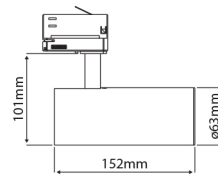

PRODUCTKENMERKEN

Geschikt voor aanbouw	✓	Nominale spanning	220 240 Volt
Geschikt voor inbouwmontage	✗	Nominale levensduur L70/B50 bij 25 °C	50000 Uur
Geschikt voor wandmontage	✓	Nominale omgevingstemperatuur volgens IEC62722-2-1	-5 35 graden Celsius
Wandmontage	✓	Systeemvermogen, systeemprestaties	14 Watt
Geschikt voor pendelophanging	✗	Lichtstroom	1080 1080 Lumen
Geschikt voor plafondbevestiging(montage)	✓	Effectieve lichtstroom	1080 Lumen
Geschikt voor spantenmontage(?)	✗	Specifieke lichtstroom	77,15 Lumen/Watt
Geschikt voor podium-/vloerontage	✗	Kleurtemperatuur	2700 2700 Kelvin
Geschikt voor stroomrailmontage	✓	Arbeidsfactor	0,9
Geschikt voor klemmontage	✗	Lengte	152 Millimeter
Geschikt voor kabelsysteem	✗	Hoogte/diepte	101 Millimeter
Verstelbaarheid	Draaibaar, roterend	Buitendiameter	63 Millimeter
Met bewegingssensor	✗	Aantal polen	3
Met lichtsensor	✗	Armaturefficiëntie	77,15 Lumen/Watt
Lichtbron	LED niet uitwisselbaar	Verblindingsbegrenzing (UGR)	14
Met lichtbron	✓		
Lamphouder	Overig		
Materiaal behuizing	Aluminium		
Kleur behuizing	Zwart		
Materiaal afdekking	Zonder kap(deksel)		
Spanningstype	AC		
Type tandwiel, gereedschap	LED besturingsapparatuur stroomgestuurd		
Regeling inbegrepen	✓		
Dimmer afhankelijk van de besturing	✗		
Dimmer 0-10 V	✗		
Dimmer 1-10 V	✗		
Dimbaar Dali-2	✗		
Dimmer DALI	✗		
Dimmer DMX	✗		