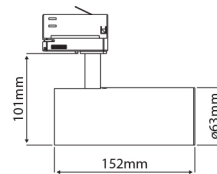

PRODUCTKENMERKEN

Geschikt voor aanbouw	✓	Nominale spanning	220 240 Volt
Geschikt voor inbouwmontage	✗	Nominale levensduur L70/B50 bij 25 °C	50000 Uur
Geschikt voor wandmontage	✓	Nominale omgevingstemperatuur volgens IEC62722-2-1	-5 35 graden Celsius
Wandmontage	✓	Systeemvermogen, systeemprestaties	14 Watt
Geschikt voor pendelophanging	✗	Lichtstroom	1160 1160 Lumen
Geschikt voor plafondbevestiging(montage)	✓	Effectieve lichtstroom	1160 Lumen
Geschikt voor spantenmontage(?)	✗	Specifieke lichtstroom	82,86 Lumen/Watt
Geschikt voor podium-/vloerontage	✗	Kleurtemperatuur	3000 3000 Kelvin
Geschikt voor stroomrailmontage	✓	Arbeidsfactor	0,9
Geschikt voor klemmontage	✗	Lengte	152 Millimeter
Geschikt voor kabelsysteem	✗	Hoogte/diepte	101 Millimeter
Verstelbaarheid	Draaibaar, roterend	Buitendiameter	63 Millimeter
Met bewegingssensor	✗	Aantal polen	3
Met lichtsensor	✗	Armaturefficiëntie	82,86 Lumen/Watt
Lichtbron	LED niet uitwisselbaar	Verblindingsbegrenzing (UGR)	14
Met lichtbron	✓		
Lamphouder	Overig		
Materiaal behuizing	Aluminium		
Kleur behuizing	Zwart		
Materiaal afdekking	Zonder kap(deksel)		
Spanningstype	AC		
Type tandwiel, gereedschap	LED besturingsapparatuur stroomgestuurd		
Regeling inbegrepen	✓		
Dimmer afhankelijk van de besturing	✗		
Dimmer 0-10 V	✗		
Dimmer 1-10 V	✗		
Dimbaar Dali-2	✗		
Dimmer DALI	✗		
Dimmer DMX	✗		