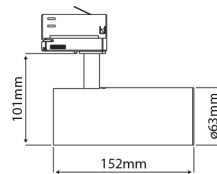

PRODUCTKENMERKEN

Geschikt voor aanbouw	✓	Nominale spanning	220 240 Volt
Geschikt voor inbouwmontage	✗	Nominale levensduur L70/B50 bij 25 °C	50000 Uur
Geschikt voor wandmontage	✓	Nominale omgevingstemperatuur volgens IEC62722-2-1	-5 35 graden Celsius
Wandmontage	✓	Systeemvermogen, systeemprestaties	14 Watt
Geschikt voor pendelophanging	✗	Lichtstroom	1250 1250 Lumen
Geschikt voor plafondbevestiging(montage)	✓	Effectieve lichtstroom	1250 Lumen
Geschikt voor spantenmontage(?)	✗	Specifieke lichtstroom	89,29 Lumen/Watt
Geschikt voor podium-/vloermontage	✗	Kleurtemperatuur	4000 4000 Kelvin
Geschikt voor stroomrailmontage	✓	Arbeidsfactor	0,9
Geschikt voor klemmontage	✗	Lengte	152 Millimeter
Geschikt voor kabelsysteem	✗	Hoogte/diepte	101 Millimeter
Verstelbaarheid	Draaibaar, roterend	Buitendiameter	63 Millimeter
Met bewegingssensor	✗	Aantal polen	3
Met lichtsensor	✗	Armaturefficiëntie	89,29 Lumen/Watt
Lichtbron	LED niet uitwisselbaar	Verblindingsbegrenzing (UGR)	14
Met lichtbron	✓		
Lamphouder	Overig		
Materiaal behuizing	Aluminium		
Kleur behuizing	Zwart		
Materiaal afdekking	Zonder kap(deksel)		
Spanningstype	AC		
Type tandwiel, gereedschap	LED besturingsapparatuur stroomgestuurd		
Regeling inbegrepen	✓		
Dimmer afhankelijk van de besturing	✗		
Dimmer 0-10 V	✗		
Dimmer 1-10 V	✗		
Dimbaar Dali-2	✗		
Dimmer DALI	✗		
Dimmer DMX	✗		