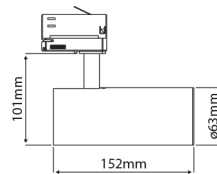

PRODUCTKENMERKEN

Geschikt voor aanbouw	✓	Nominale spanning	220 240 Volt
Geschikt voor inbouwmontage	✗	Nominale levensduur L70/B50 bij 25 °C	50000 Uur
Geschikt voor wandmontage	✓	Nominale omgevingstemperatuur volgens IEC62722-2-1	-5 35 graden Celsius
Wandmontage	✓	Systeemvermogen, systeemprestaties	14 Watt
Geschikt voor pendelophanging	✗	Lichtstroom	1160 1160 Lumen
Geschikt voor plafondbevestiging(montage)	✓	Effectieve lichtstroom	1160 Lumen
Geschikt voor spantenmontage(?)	✗	Specifieke lichtstroom	82,86 Lumen/Watt
Geschikt voor podium-/vloermontage	✗	Kleurtemperatuur	3000 3000 Kelvin
Geschikt voor stroomrailmontage	✓	Arbeidsfactor	0,9
Geschikt voor klemmontage	✗	Lengte	152 Millimeter
Geschikt voor kabelsysteem	✗	Hoogte/diepte	101 Millimeter
Verstelbaarheid	Draaibaar, roterend	Buitendiameter	63 Millimeter
Met bewegingssensor	✗	Aantal polen	3
Met lichtsensor	✗	Armaturefficiëntie	82,86 Lumen/Watt
Lichtbron	LED niet uitwisselbaar	Verblindingsbegrenzing (UGR)	14
Met lichtbron	✓		
Lamphouder	Overig		
Materiaal behuizing	Aluminium		
Kleur behuizing	Zwart		
Materiaal afdekking	Zonder kap(deksel)		
Spanningstype	AC		
Type tandwiel, gereedschap	LED besturingsapparatuur stroomgestuurd		
Regeling inbegrepen	✓		
Dimmer afhankelijk van de besturing	✗		
Dimmer 0-10 V	✗		
Dimmer 1-10 V	✗		
Dimbaar Dali-2	✗		
Dimmer DALI	✗		
Dimmer DMX	✗		