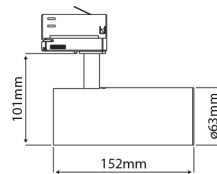

PRODUCTKENMERKEN

| | | | |
|---|---|--|----------------------|
| Geschikt voor aanbouw | ✓ | Nominale spanning | 220 240 Volt |
| Geschikt voor inbouwmontage | ✗ | Nominale levensduur L70/B50 bij 25 °C | 50000 Uur |
| Geschikt voor wandmontage | ✓ | Nominale omgevingstemperatuur volgens IEC62722-2-1 | -5 35 graden Celsius |
| Wandmontage | ✓ | Systeemvermogen, systeemprestaties | 14 Watt |
| Geschikt voor pendelophanging | ✗ | Lichtstroom | 1080 1080 Lumen |
| Geschikt voor plafondbevestiging(montage) | ✓ | Effectieve lichtstroom | 1080 Lumen |
| Geschikt voor spantenmontage(?) | ✗ | Specifieke lichtstroom | 77,15 Lumen/Watt |
| Geschikt voor podium-/vloermontage | ✗ | Kleurtemperatuur | 2700 2700 Kelvin |
| Geschikt voor stroomrailmontage | ✓ | Arbeidsfactor | 0,9 |
| Geschikt voor klemmontage | ✗ | Lengte | 152 Millimeter |
| Geschikt voor kabelsysteem | ✗ | Hoogte/diepte | 101 Millimeter |
| Verstelbaarheid | Draaibaar, roterend | Buitendiameter | 63 Millimeter |
| Met bewegingssensor | ✗ | Aantal polen | 3 |
| Met lichtsensor | ✗ | Armaturefficiëntie | 77,15 Lumen/Watt |
| Lichtbron | LED niet uitwisselbaar | Verblindingsbegrenzing (UGR) | 14 |
| Met lichtbron | ✓ | | |
| Lamphouder | Overig | | |
| Materiaal behuizing | Aluminium | | |
| Kleur behuizing | Zwart | | |
| Materiaal afdekking | Zonder kap(deksel) | | |
| Spanningstype | AC | | |
| Type tandwiel, gereedschap | LED besturingsapparatuur stroomgestuurd | | |
| Regeling inbegrepen | ✓ | | |
| Dimmer afhankelijk van de besturing | ✗ | | |
| Dimmer 0-10 V | ✗ | | |
| Dimmer 1-10 V | ✗ | | |
| Dimbaar Dali-2 | ✗ | | |
| Dimmer DALI | ✗ | | |
| Dimmer DMX | ✗ | | |