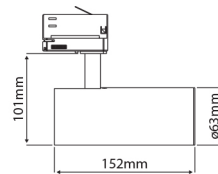

PRODUCTKENMERKEN

Geschikt voor aanbouw	✓	Nominale spanning	220 240 Volt
Geschikt voor inbouwmontage	✗	Nominale levensduur L70/B50 bij 25 °C	50000 Uur
Geschikt voor wandmontage	✓	Nominale omgevingstemperatuur volgens IEC62722-2-1	-5 35 graden Celsius
Wandmontage	✓	Systeemvermogen, systeemprestaties	14 Watt
Geschikt voor pendelophanging	✗	Lichtstroom	1250 1250 Lumen
Geschikt voor plafondbevestiging(montage)	✓	Effectieve lichtstroom	1250 Lumen
Geschikt voor spantenmontage(?)	✗	Specifieke lichtstroom	89,29 Lumen/Watt
Geschikt voor podium-/vloermontage	✗	Kleurtemperatuur	4000 4000 Kelvin
Geschikt voor stroomrailmontage	✓	Arbeidsfactor	0,9
Geschikt voor klemmontage	✗	Lengte	152 Millimeter
Geschikt voor kabelsysteem	✗	Hoogte/diepte	101 Millimeter
Verstelbaarheid	Draaibaar, roterend	Buitendiameter	63 Millimeter
Met bewegingssensor	✗	Aantal polen	3
Met lichtsensor	✗	Armaturefficiëntie	89,29 Lumen/Watt
Lichtbron	LED niet uitwisselbaar	Verblindingsbegrenzing (UGR)	14
Met lichtbron	✓		
Lamphouder	Overig		
Materiaal behuizing	Aluminium		
Kleur behuizing	Zwart		
Materiaal afdekking	Zonder kap(deksel)		
Spanningstype	AC		
Type tandwiel, gereedschap	LED besturingsapparatuur stroomgestuurd		
Regeling inbegrepen	✓		
Dimmer afhankelijk van de besturing	✗		
Dimmer 0-10 V	✗		
Dimmer 1-10 V	✗		
Dimbaar Dali-2	✗		
Dimmer DALI	✗		
Dimmer DMX	✗		