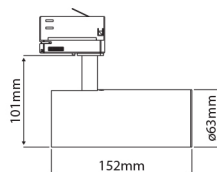

PRODUCTKENMERKEN

Geschikt voor aanbouw	✓	Nominale spanning	220 240 Volt
Geschikt voor inbouwmontage	✗	Nominale levensduur L70/B50 bij 25 °C	50000 Uur
Geschikt voor wandmontage	✓	Nominale omgevingstemperatuur volgens IEC62722-2-1	-5 35 graden Celsius
Wandmontage	✓	Systeemvermogen, systeemprestaties	14 Watt
Geschikt voor pendelophanging	✗	Lichtstroom	1080 1080 Lumen
Geschikt voor plafondbevestiging(montage)	✓	Effectieve lichtstroom	1080 Lumen
Geschikt voor spantenmontage(?)	✗	Specifieke lichtstroom	77,15 Lumen/Watt
Geschikt voor podium-/vloerontage	✗	Kleurtemperatuur	2700 2700 Kelvin
Geschikt voor stroomrailmontage	✓	Arbeidsfactor	0,9
Geschikt voor klemmontage	✗	Lengte	152 Millimeter
Geschikt voor kabelsysteem	✗	Hoogte/diepte	101 Millimeter
Verstelbaarheid	Draaibaar, roterend	Buitendiameter	63 Millimeter
Met bewegingssensor	✗	Aantal polen	3
Met lichtsensor	✗	Armaturefficiëntie	77,15 Lumen/Watt
Lichtbron	LED niet uitwisselbaar	Verblindingsbegrenzing (UGR)	14
Met lichtbron	✓		
Lamphouder	Overig		
Materiaal behuizing	Aluminium		
Kleur behuizing	Zwart		
Materiaal afdekking	Zonder kap(deksel)		
Spanningstype	AC		
Type tandwiel, gereedschap	LED besturingsapparatuur stroomgestuurd		
Regeling inbegrepen	✓		
Dimmer afhankelijk van de besturing	✗		
Dimmer 0-10 V	✗		
Dimmer 1-10 V	✗		
Dimbaar Dali-2	✗		
Dimmer DALI	✗		
Dimmer DMX	✗		