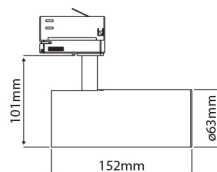

PRODUCTKENMERKEN

Geschikt voor aanbouw	✓	Nominale spanning	220 240 Volt
Geschikt voor inbouwmontage	✗	Nominale levensduur L70/B50 bij 25 °C	50000 Uur
Geschikt voor wandmontage	✓	Nominale omgevingstemperatuur volgens IEC62722-2-1	-5 35 graden Celsius
Wandmontage	✓	Systeemvermogen, systeemprestaties	14 Watt
Geschikt voor pendelophanging	✗	Lichtstroom	1250 1250 Lumen
Geschikt voor plafondbevestiging(montage)	✓	Effectieve lichtstroom	1250 Lumen
Geschikt voor spantenmontage(?)	✗	Specifieke lichtstroom	89,29 Lumen/Watt
Geschikt voor podium-/vloermontage	✗	Kleurtemperatuur	4000 4000 Kelvin
Geschikt voor stroomrailmontage	✓	Arbeidsfactor	0,9
Geschikt voor klemmontage	✗	Lengte	152 Millimeter
Geschikt voor kabelsysteem	✗	Hoogte/diepte	101 Millimeter
Verstelbaarheid	Draaibaar, roterend	Buitendiameter	63 Millimeter
Met bewegingssensor	✗	Aantal polen	3
Met lichtsensor	✗	Armaturefficiëntie	89,29 Lumen/Watt
Lichtbron	LED niet uitwisselbaar	Verblindingsbegrenzing (UGR)	14
Met lichtbron	✓		
Lamphouder	Overig		
Materiaal behuizing	Aluminium		
Kleur behuizing	Zwart		
Materiaal afdekking	Zonder kap(deksel)		
Spanningstype	AC		
Type tandwiel, gereedschap	LED besturingsapparatuur stroomgestuurd		
Regeling inbegrepen	✓		
Dimmer afhankelijk van de besturing	✗		
Dimmer 0-10 V	✗		
Dimmer 1-10 V	✗		
Dimbaar Dali-2	✗		
Dimmer DALI	✗		
Dimmer DMX	✗		