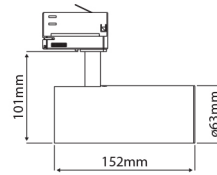

PRODUCTKENMERKEN

Geschikt voor aanbouw	✓	Nominale spanning	220 240 Volt
Geschikt voor inbouwmontage	✗	Nominale levensduur L70/B50 bij 25 °C	50000 Uur
Geschikt voor wandmontage	✓	Nominale omgevingstemperatuur volgens IEC62722-2-1	-5 35 graden Celsius
Wandmontage	✓	Systeemvermogen, systeemprestaties	14 Watt
Geschikt voor pendelophanging	✗	Lichtstroom	1160 1160 Lumen
Geschikt voor plafondbevestiging(montage)	✓	Effectieve lichtstroom	1160 Lumen
Geschikt voor spantenmontage(?)	✗	Specifieke lichtstroom	82,86 Lumen/Watt
Geschikt voor podium-/vloerontage	✗	Kleurtemperatuur	3000 3000 Kelvin
Geschikt voor stroomrailmontage	✓	Arbeidsfactor	0,9
Geschikt voor klemmontage	✗	Lengte	152 Millimeter
Geschikt voor kabelsysteem	✗	Hoogte/diepte	101 Millimeter
Verstelbaarheid	Draaibaar, roterend	Buitendiameter	63 Millimeter
Met bewegingssensor	✗	Aantal polen	3
Met lichtsensor	✗	Armaturefficiëntie	82,86 Lumen/Watt
Lichtbron	LED niet uitwisselbaar	Verblindingsbegrenzing (UGR)	14
Met lichtbron	✓		
Lamphouder	Overig		
Materiaal behuizing	Aluminium		
Kleur behuizing	Zwart		
Materiaal afdekking	Zonder kap(deksel)		
Spanningstype	AC		
Type tandwiel, gereedschap	LED besturingsapparatuur stroomgestuurd		
Regeling inbegrepen	✓		
Dimmer afhankelijk van de besturing	✗		
Dimmer 0-10 V	✗		
Dimmer 1-10 V	✗		
Dimbaar Dali-2	✗		
Dimmer DALI	✗		
Dimmer DMX	✗		