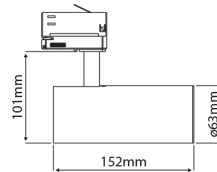

PRODUCTKENMERKEN

Geschikt voor aanbouw	✓	Nominale spanning	220 240 Volt
Geschikt voor inbouwmontage	✗	Nominale levensduur L70/B50 bij 25 °C	50000 Uur
Geschikt voor wandmontage	✓	Nominale omgevingstemperatuur volgens IEC62722-2-1	-5 35 graden Celsius
Wandmontage	✓	Systeemvermogen, systeemprestaties	14 Watt
Geschikt voor pendelophanging	✗	Lichtstroom	1080 1080 Lumen
Geschikt voor plafondbevestiging(montage)	✓	Effectieve lichtstroom	1080 Lumen
Geschikt voor spantenmontage(?)	✗	Specifieke lichtstroom	77,15 Lumen/Watt
Geschikt voor podium-/vloermontage	✗	Kleurtemperatuur	2700 2700 Kelvin
Geschikt voor stroomrailmontage	✓	Arbeidsfactor	0,9
Geschikt voor klemmontage	✗	Lengte	152 Millimeter
Geschikt voor kabelsysteem	✗	Hoogte/diepte	101 Millimeter
Verstelbaarheid	Draaibaar, roterend	Buitendiameter	63 Millimeter
Met bewegingssensor	✗	Aantal polen	3
Met lichtsensor	✗	Armaturefficiëntie	77,15 Lumen/Watt
Lichtbron	LED niet uitwisselbaar	Verblindingsbegrenzing (UGR)	14
Met lichtbron	✓		
Lamphouder	Overig		
Materiaal behuizing	Aluminium		
Kleur behuizing	Zwart		
Materiaal afdekking	Zonder kap(deksel)		
Spanningstype	AC		
Type tandwiel, gereedschap	LED besturingsapparatuur stroomgestuurd		
Regeling inbegrepen	✓		
Dimmer afhankelijk van de besturing	✗		
Dimmer 0-10 V	✗		
Dimmer 1-10 V	✗		
Dimbaar Dali-2	✗		
Dimmer DALI	✗		
Dimmer DMX	✗		