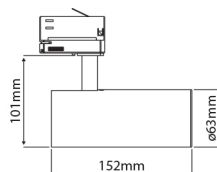

PRODUCTKENMERKEN

Geschikt voor aanbouw	✓	Nominale spanning	220 240 Volt
Geschikt voor inbouwmontage	✗	Nominale levensduur L70/B50 bij 25 °C	50000 Uur
Geschikt voor wandmontage	✓	Nominale omgevingstemperatuur volgens IEC62722-2-1	-5 35 graden Celsius
Wandmontage	✓	Systeemvermogen, systeemprestaties	14 Watt
Geschikt voor pendelophanging	✗	Lichtstroom	1080 1080 Lumen
Geschikt voor plafondbevestiging(montage)	✓	Effectieve lichtstroom	1080 Lumen
Geschikt voor spantenmontage(?)	✗	Specifieke lichtstroom	77,15 Lumen/Watt
Geschikt voor podium-/vloermontage	✗	Kleurtemperatuur	2700 2700 Kelvin
Geschikt voor stroomrailmontage	✓	Arbeidsfactor	0,9
Geschikt voor klemmontage	✗	Lengte	152 Millimeter
Geschikt voor kabelsysteem	✗	Hoogte/diepte	101 Millimeter
Verstelbaarheid	Draaibaar, roterend	Buitendiameter	63 Millimeter
Met bewegingssensor	✗	Aantal polen	3
Met lichtsensor	✗	Armaturefficiëntie	77,15 Lumen/Watt
Lichtbron	LED niet uitwisselbaar	Verblindingsbegrenzing (UGR)	14
Met lichtbron	✓		
Lamphouder	Overig		
Materiaal behuizing	Aluminium		
Kleur behuizing	Zwart		
Materiaal afdekking	Zonder kap(deksel)		
Spanningstype	AC		
Type tandwiel, gereedschap	LED besturingsapparatuur stroomgestuurd		
Regeling inbegrepen	✓		
Dimmer afhankelijk van de besturing	✗		
Dimmer 0-10 V	✗		
Dimmer 1-10 V	✗		
Dimbaar Dali-2	✗		
Dimmer DALI	✗		
Dimmer DMX	✗		