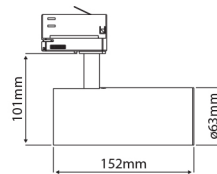

### PRODUCTKENMERKEN

Geschikt voor aanbouw	✓	Nominale spanning	220 240 Volt
Geschikt voor inbouwmontage	✗	Nominale levensduur L70/B50 bij 25 °C	50000 Uur
Geschikt voor wandmontage	✓	Nominale omgevingstemperatuur volgens IEC62722-2-1	-5 35 graden Celsius
Wandmontage	✓	Systeemvermogen, systeemprestaties	14 Watt
Geschikt voor pendelophanging	✗	Lichtstroom	1080 1080 Lumen
Geschikt voor plafondbevestiging(montage)	✓	Effectieve lichtstroom	1080 Lumen
Geschikt voor spantenmontage(?)	✗	Specifieke lichtstroom	77,15 Lumen/Watt
Geschikt voor podium-/vloerontage	✗	Kleurtemperatuur	2700 2700 Kelvin
Geschikt voor stroomrailmontage	✓	Arbeidsfactor	0,9
Geschikt voor klemmontage	✗	Lengte	152 Millimeter
Geschikt voor kabelsysteem	✗	Hoogte/diepte	101 Millimeter
Verstelbaarheid	Draaibaar, roterend	Buitendiameter	63 Millimeter
Met bewegingssensor	✗	Aantal polen	3
Met lichtsensor	✗	Armaturefficiëntie	77,15 Lumen/Watt
Lichtbron	LED niet uitwisselbaar	Verblindingsbegrenzing (UGR)	14
Met lichtbron	✓		
Lamphouder	Overig		
Materiaal behuizing	Aluminium		
Kleur behuizing	Wit		
Materiaal afdekking	Zonder kap(deksel)		
Spanningstype	AC		
Type tandwiel, gereedschap	LED besturingsapparatuur stroomgestuurd		
Regeling inbegrepen	✓		
Dimmer afhankelijk van de besturing	✗		
Dimmer 0-10 V	✗		
Dimmer 1-10 V	✗		
Dimbaar Dali-2	✗		
Dimmer DALI	✗		
Dimmer DMX	✗		