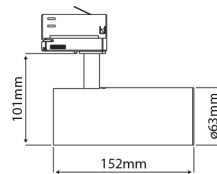

### PRODUCTKENMERKEN

Geschikt voor aanbouw	✓	Nominale spanning	220 240 Volt
Geschikt voor inbouwmontage	✗	Nominale levensduur L70/B50 bij 25 °C	50000 Uur
Geschikt voor wandmontage	✓	Nominale omgevingstemperatuur volgens IEC62722-2-1	-5 35 graden Celsius
Wandmontage	✓	Systeemvermogen, systeemprestaties	14 Watt
Geschikt voor pendelophanging	✗	Lichtstroom	1080 1080 Lumen
Geschikt voor plafondbevestiging(montage)	✓	Effectieve lichtstroom	1080 Lumen
Geschikt voor spantenmontage(?)	✗	Specifieke lichtstroom	77,15 Lumen/Watt
Geschikt voor podium-/vloermontage	✗	Kleurtemperatuur	2700 2700 Kelvin
Geschikt voor stroomrailmontage	✓	Arbeidsfactor	0,9
Geschikt voor klemmontage	✗	Lengte	152 Millimeter
Geschikt voor kabelsysteem	✗	Hoogte/diepte	101 Millimeter
Verstelbaarheid	Draaibaar, roterend	Buitendiameter	63 Millimeter
Met bewegingssensor	✗	Aantal polen	3
Met lichtsensor	✗	Armaturefficiëntie	77,15 Lumen/Watt
Lichtbron	LED niet uitwisselbaar	Verblindingsbegrenzing (UGR)	14
Met lichtbron	✓		
Lamphouder	Overig		
Materiaal behuizing	Aluminium		
Kleur behuizing	Wit		
Materiaal afdekking	Zonder kap(deksel)		
Spanningstype	AC		
Type tandwiel, gereedschap	LED besturingsapparatuur stroomgestuurd		
Regeling inbegrepen	✓		
Dimmer afhankelijk van de besturing	✗		
Dimmer 0-10 V	✗		
Dimmer 1-10 V	✗		
Dimbaar Dali-2	✗		
Dimmer DALI	✗		
Dimmer DMX	✗		