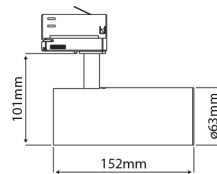

PRODUCTKENMERKEN

Geschikt voor aanbouw	✓	Nominale spanning	220 240 Volt
Geschikt voor inbouwmontage	✗	Nominale levensduur L70/B50 bij 25 °C	50000 Uur
Geschikt voor wandmontage	✓	Nominale omgevingstemperatuur volgens IEC62722-2-1	-5 35 graden Celsius
Wandmontage	✓	Systeemvermogen, systeemprestaties	14 Watt
Geschikt voor pendelophanging	✗	Lichtstroom	1250 1250 Lumen
Geschikt voor plafondbevestiging(montage)	✓	Effectieve lichtstroom	1250 Lumen
Geschikt voor spantenmontage(?)	✗	Specifieke lichtstroom	89,29 Lumen/Watt
Geschikt voor podium-/vloermontage	✗	Kleurtemperatuur	4000 4000 Kelvin
Geschikt voor stroomrailmontage	✓	Arbeidsfactor	0,9
Geschikt voor klemmontage	✗	Lengte	152 Millimeter
Geschikt voor kabelsysteem	✗	Hoogte/diepte	101 Millimeter
Verstelbaarheid	Draaibaar, roterend	Buitendiameter	63 Millimeter
Met bewegingssensor	✗	Aantal polen	3
Met lichtsensor	✗	Armaturefficiëntie	89,29 Lumen/Watt
Lichtbron	LED niet uitwisselbaar	Verblindingsbegrenzing (UGR)	14
Met lichtbron	✓		
Lamphouder	Overig		
Materiaal behuizing	Aluminium		
Kleur behuizing	Wit		
Materiaal afdekking	Zonder kap(deksel)		
Spanningstype	AC		
Type tandwiel, gereedschap	LED besturingsapparatuur stroomgestuurd		
Regeling inbegrepen	✓		
Dimmer afhankelijk van de besturing	✗		
Dimmer 0-10 V	✗		
Dimmer 1-10 V	✗		
Dimbaar Dali-2	✗		
Dimmer DALI	✗		
Dimmer DMX	✗		