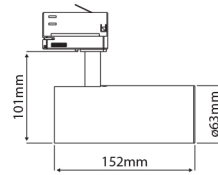

PRODUCTKENMERKEN

Geschikt voor aanbouw	✓	Nominale spanning	220 240 Volt
Geschikt voor inbouwmontage	✗	Nominale levensduur L70/B50 bij 25 °C	50000 Uur
Geschikt voor wandmontage	✓	Nominale omgevingstemperatuur volgens IEC62722-2-1	-5 35 graden Celsius
Wandmontage	✓	Systeemvermogen, systeemprestaties	14 Watt
Geschikt voor pendelophanging	✗	Lichtstroom	1250 1250 Lumen
Geschikt voor plafondbevestiging(montage)	✓	Effectieve lichtstroom	1250 Lumen
Geschikt voor spantenmontage(?)	✗	Specifieke lichtstroom	89,29 Lumen/Watt
Geschikt voor podium-/vloermontage	✗	Kleurtemperatuur	4000 4000 Kelvin
Geschikt voor stroomrailmontage	✓	Arbeidsfactor	0,9
Geschikt voor klemmontage	✗	Lengte	152 Millimeter
Geschikt voor kabelsysteem	✗	Hoogte/diepte	101 Millimeter
Verstelbaarheid	Draaibaar, roterend	Buitendiameter	63 Millimeter
Met bewegingssensor	✗	Aantal polen	3
Met lichtsensor	✗	Armaturefficiëntie	89,29 Lumen/Watt
Lichtbron	LED niet uitwisselbaar	Verblindingsbegrenzing (UGR)	14
Met lichtbron	✓		
Lamphouder	Overig		
Materiaal behuizing	Aluminium		
Kleur behuizing	Wit		
Materiaal afdekking	Zonder kap(deksel)		
Spanningstype	AC		
Type tandwiel, gereedschap	LED besturingsapparatuur stroomgestuurd		
Regeling inbegrepen	✓		
Dimmer afhankelijk van de besturing	✗		
Dimmer 0-10 V	✗		
Dimmer 1-10 V	✗		
Dimbaar Dali-2	✗		
Dimmer DALI	✗		
Dimmer DMX	✗		