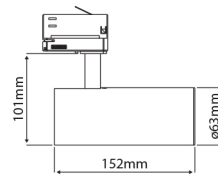

PRODUCTKENMERKEN

Geschikt voor aanbouw	✓	Nominale spanning	220 240 Volt
Geschikt voor inbouwmontage	✗	Nominale levensduur L70/B50 bij 25 °C	50000 Uur
Geschikt voor wandmontage	✓	Nominale omgevingstemperatuur volgens IEC62722-2-1	-5 35 graden Celsius
Wandmontage	✓	Systeemvermogen, systeemprestaties	14 Watt
Geschikt voor pendelophanging	✗	Lichtstroom	1160 1160 Lumen
Geschikt voor plafondbevestiging(montage)	✓	Effectieve lichtstroom	1160 Lumen
Geschikt voor spantenmontage(?)	✗	Specifieke lichtstroom	82,86 Lumen/Watt
Geschikt voor podium-/vloerontage	✗	Kleurtemperatuur	3000 3000 Kelvin
Geschikt voor stroomrailmontage	✓	Arbeidsfactor	0,9
Geschikt voor klemmontage	✗	Lengte	152 Millimeter
Geschikt voor kabelsysteem	✗	Hoogte/diepte	101 Millimeter
Verstelbaarheid	Draaibaar, roterend	Buitendiameter	63 Millimeter
Met bewegingssensor	✗	Aantal polen	3
Met lichtsensor	✗	Armaturefficiëntie	82,86 Lumen/Watt
Lichtbron	LED niet uitwisselbaar	Verblindingsbegrenzing (UGR)	14
Met lichtbron	✓		
Lamphouder	Overig		
Materiaal behuizing	Aluminium		
Kleur behuizing	Wit		
Materiaal afdekking	Zonder kap(deksel)		
Spanningstype	AC		
Type tandwiel, gereedschap	LED besturingsapparatuur stroomgestuurd		
Regeling inbegrepen	✓		
Dimmer afhankelijk van de besturing	✗		
Dimmer 0-10 V	✗		
Dimmer 1-10 V	✗		
Dimbaar Dali-2	✗		
Dimmer DALI	✗		
Dimmer DMX	✗		