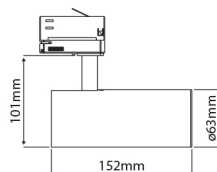

### PRODUCTKENMERKEN

Geschikt voor aanbouw	✓	Nominale spanning	220 240 Volt
Geschikt voor inbouwmontage	✗	Nominale levensduur L70/B50 bij 25 °C	50000 Uur
Geschikt voor wandmontage	✓	Nominale omgevingstemperatuur volgens IEC62722-2-1	-5 35 graden Celsius
Wandmontage	✓	Systeemvermogen, systeemprestaties	14 Watt
Geschikt voor pendelophanging	✗	Lichtstroom	1080 1080 Lumen
Geschikt voor plafondbevestiging(montage)	✓	Effectieve lichtstroom	1080 Lumen
Geschikt voor spantenmontage(?)	✗	Specifieke lichtstroom	77,15 Lumen/Watt
Geschikt voor podium-/vloermontage	✗	Kleurtemperatuur	2700 2700 Kelvin
Geschikt voor stroomrailmontage	✓	Arbeidsfactor	0,9
Geschikt voor klemmontage	✗	Lengte	152 Millimeter
Geschikt voor kabelsysteem	✗	Hoogte/diepte	101 Millimeter
Verstelbaarheid	Draaibaar, roterend	Buitendiameter	63 Millimeter
Met bewegingssensor	✗	Aantal polen	3
Met lichtsensor	✗	Armaturefficiëntie	77,15 Lumen/Watt
Lichtbron	LED niet uitwisselbaar	Verblindingsbegrenzing (UGR)	14
Met lichtbron	✓		
Lamphouder	Overig		
Materiaal behuizing	Aluminium		
Kleur behuizing	Wit		
Materiaal afdekking	Zonder kap(deksel)		
Spanningstype	AC		
Type tandwiel, gereedschap	LED besturingsapparatuur stroomgestuurd		
Regeling inbegrepen	✓		
Dimmer afhankelijk van de besturing	✗		
Dimmer 0-10 V	✗		
Dimmer 1-10 V	✗		
Dimbaar Dali-2	✗		
Dimmer DALI	✗		
Dimmer DMX	✗		