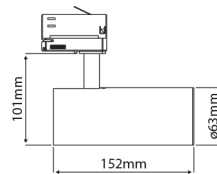

PRODUCTKENMERKEN

Geschikt voor aanbouw	✓	Nominale spanning	220 240 Volt
Geschikt voor inbouwmontage	✗	Nominale levensduur L70/B50 bij 25 °C	50000 Uur
Geschikt voor wandmontage	✓	Nominale omgevingstemperatuur volgens IEC62722-2-1	-5 35 graden Celsius
Wandmontage	✓	Systeemvermogen, systeemprestaties	14 Watt
Geschikt voor pendelophanging	✗	Lichtstroom	1160 1160 Lumen
Geschikt voor plafondbevestiging(montage)	✓	Effectieve lichtstroom	1160 Lumen
Geschikt voor spantenmontage(?)	✗	Specifieke lichtstroom	82,86 Lumen/Watt
Geschikt voor podium-/vloermontage	✗	Kleurtemperatuur	3000 3000 Kelvin
Geschikt voor stroomrailmontage	✓	Arbeidsfactor	0,9
Geschikt voor klemmontage	✗	Lengte	152 Millimeter
Geschikt voor kabelsysteem	✗	Hoogte/diepte	101 Millimeter
Verstelbaarheid	Draaibaar, roterend	Buitendiameter	63 Millimeter
Met bewegingssensor	✗	Aantal polen	3
Met lichtsensor	✗	Armaturefficiëntie	82,86 Lumen/Watt
Lichtbron	LED niet uitwisselbaar	Verblindingsbegrenzing (UGR)	14
Met lichtbron	✓		
Lamphouder	Overig		
Materiaal behuizing	Aluminium		
Kleur behuizing	Wit		
Materiaal afdekking	Zonder kap(deksel)		
Spanningstype	AC		
Type tandwiel, gereedschap	LED besturingsapparatuur stroomgestuurd		
Regeling inbegrepen	✓		
Dimmer afhankelijk van de besturing	✗		
Dimmer 0-10 V	✗		
Dimmer 1-10 V	✗		
Dimbaar Dali-2	✗		
Dimmer DALI	✗		
Dimmer DMX	✗		