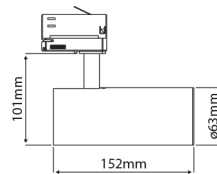

PRODUCTKENMERKEN

Geschikt voor aanbouw	✓	Nominale spanning	220 240 Volt
Geschikt voor inbouwmontage	✗	Nominale levensduur L70/B50 bij 25 °C	50000 Uur
Geschikt voor wandmontage	✓	Nominale omgevingstemperatuur volgens IEC62722-2-1	-5 35 graden Celsius
Wandmontage	✓	Systeemvermogen, systeemprestaties	14 Watt
Geschikt voor pendelophanging	✗	Lichtstroom	1080 1080 Lumen
Geschikt voor plafondbevestiging(montage)	✓	Effectieve lichtstroom	1080 Lumen
Geschikt voor spantenmontage(?)	✗	Specifieke lichtstroom	77,15 Lumen/Watt
Geschikt voor podium-/vloermontage	✗	Kleurtemperatuur	2700 2700 Kelvin
Geschikt voor stroomrailmontage	✓	Arbeidsfactor	0,9
Geschikt voor klemmontage	✗	Lengte	152 Millimeter
Geschikt voor kabelsysteem	✗	Hoogte/diepte	101 Millimeter
Verstelbaarheid	Draaibaar, roterend	Buitendiameter	63 Millimeter
Met bewegingssensor	✗	Aantal polen	3
Met lichtsensor	✗	Armaturefficiëntie	77,15 Lumen/Watt
Lichtbron	LED niet uitwisselbaar	Verblindingsbegrenzing (UGR)	14
Met lichtbron	✓		
Lamphouder	Overig		
Materiaal behuizing	Aluminium		
Kleur behuizing	Wit		
Materiaal afdekking	Zonder kap(deksel)		
Spanningstype	AC		
Type tandwiel, gereedschap	LED besturingsapparatuur stroomgestuurd		
Regeling inbegrepen	✓		
Dimmer afhankelijk van de besturing	✗		
Dimmer 0-10 V	✗		
Dimmer 1-10 V	✗		
Dimbaar Dali-2	✗		
Dimmer DALI	✗		
Dimmer DMX	✗		