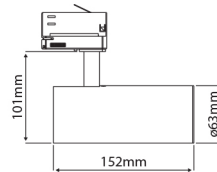

PRODUCTKENMERKEN

Geschikt voor aanbouw	✓	Nominale spanning	220 240 Volt
Geschikt voor inbouwmontage	✗	Nominale levensduur L70/B50 bij 25 °C	50000 Uur
Geschikt voor wandmontage	✓	Nominale omgevingstemperatuur volgens IEC62722-2-1	-5 35 graden Celsius
Wandmontage	✓	Systeemvermogen, systeemprestaties	14 Watt
Geschikt voor pendelophanging	✗	Lichtstroom	1250 1250 Lumen
Geschikt voor plafondbevestiging(montage)	✓	Effectieve lichtstroom	1250 Lumen
Geschikt voor spantenmontage(?)	✗	Specifieke lichtstroom	89,29 Lumen/Watt
Geschikt voor podium-/vloermontage	✗	Kleurtemperatuur	4000 4000 Kelvin
Geschikt voor stroomrailmontage	✓	Arbeidsfactor	0,9
Geschikt voor klemmontage	✗	Lengte	152 Millimeter
Geschikt voor kabelsysteem	✗	Hoogte/diepte	101 Millimeter
Verstelbaarheid	Draaibaar, roterend	Buitendiameter	63 Millimeter
Met bewegingssensor	✗	Aantal polen	3
Met lichtsensor	✗	Armaturefficiëntie	89,29 Lumen/Watt
Lichtbron	LED niet uitwisselbaar	Verblindingsbegrenzing (UGR)	14
Met lichtbron	✓		
Lamphouder	Overig		
Materiaal behuizing	Aluminium		
Kleur behuizing	Wit		
Materiaal afdekking	Zonder kap(deksel)		
Spanningstype	AC		
Type tandwiel, gereedschap	LED besturingsapparatuur stroomgestuurd		
Regeling inbegrepen	✓		
Dimmer afhankelijk van de besturing	✗		
Dimmer 0-10 V	✗		
Dimmer 1-10 V	✗		
Dimbaar Dali-2	✗		
Dimmer DALI	✗		
Dimmer DMX	✗		