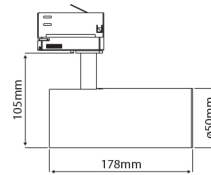

PRODUCTKENMERKEN

Geschikt voor aanbouw	✓	Nominale spanning	220 240 Volt
Geschikt voor inbouwmontage	✗	Nominale levensduur L70/B50 bij 25 °C	50000 Uur
Geschikt voor wandmontage	✓	Nominale omgevingstemperatuur volgens IEC62722-2-1	-5 35 graden Celsius
Wandmontage	✓	Systeemvermogen, systeemprestaties	26 Watt
Geschikt voor pendelophanging	✗	Lichtstroom	2100 2100 Lumen
Geschikt voor plafondbevestiging(montage)	✓	Effectieve lichtstroom	2100 Lumen
Geschikt voor spantenmontage(?)	✗	Specifieke lichtstroom	80,77 Lumen/Watt
Geschikt voor podium-/vloermontage	✗	Kleurtemperatuur	2700 2700 Kelvin
Geschikt voor stroomrailmontage	✓	Arbeidsfactor	0,9
Geschikt voor klemmontage	✗	Lengte	202 Millimeter
Geschikt voor kabelsysteem	✗	Hoogte/diepte	105 Millimeter
Verstelbaarheid	Draaibaar, roterend	Buitendiameter	52 Millimeter
Met bewegingssensor	✗	Aantal polen	3
Met lichtsensor	✗	Armaturefficiëntie	80,77 Lumen/Watt
Lichtbron	LED niet uitwisselbaar	Verblindingsbegrenzing (UGR)	14
Met lichtbron	✓		
Lamphouder	Overig		
Materiaal behuizing	Aluminium		
Kleur behuizing	Zwart		
Materiaal afdekking	Zonder kap(deksel)		
Spanningstype	AC		
Type tandwiel, gereedschap	LED besturingsapparatuur stroomgestuurd		
Regeling inbegrepen	✓		
Dimmer afhankelijk van de besturing	✗		
Dimmer 0-10 V	✗		
Dimmer 1-10 V	✗		
Dimbaar Dali-2	✗		
Dimmer DALI	✗		
Dimmer DMX	✗		