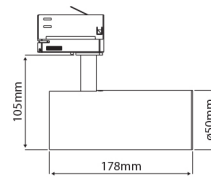

PRODUCTKENMERKEN

Geschikt voor aanbouw	✓	Nominale spanning	220 240 Volt
Geschikt voor inbouwmontage	✗	Nominale levensduur L70/B50 bij 25 °C	50000 Uur
Geschikt voor wandmontage	✓	Nominale omgevingstemperatuur volgens IEC62722-2-1	-5 35 graden Celsius
Wandmontage	✓	Systeemvermogen, systeemprestaties	26 Watt
Geschikt voor pendelophanging	✗	Lichtstroom	2450 2450 Lumen
Geschikt voor plafondbevestiging(montage)	✓	Effectieve lichtstroom	2450 Lumen
Geschikt voor spantenmontage(?)	✗	Specifieke lichtstroom	94,23 Lumen/Watt
Geschikt voor podium-/vloermontage	✗	Kleurtemperatuur	4000 4000 Kelvin
Geschikt voor stroomrailmontage	✓	Arbeidsfactor	0,9
Geschikt voor klemmontage	✗	Lengte	202 Millimeter
Geschikt voor kabelsysteem	✗	Hoogte/diepte	105 Millimeter
Verstelbaarheid	Draaibaar, roterend	Buitendiameter	52 Millimeter
Met bewegingssensor	✗	Aantal polen	3
Met lichtsensor	✗	Armaturefficiëntie	94,23 Lumen/Watt
Lichtbron	LED niet uitwisselbaar	Verblindingsbegrenzing (UGR)	14
Met lichtbron	✓		
Lamphouder	Overig		
Materiaal behuizing	Aluminium		
Kleur behuizing	Zwart		
Materiaal afdekking	Zonder kap(deksel)		
Spanningstype	AC		
Type tandwiel, gereedschap	LED besturingsapparatuur stroomgestuurd		
Regeling inbegrepen	✓		
Dimmer afhankelijk van de besturing	✗		
Dimmer 0-10 V	✗		
Dimmer 1-10 V	✗		
Dimbaar Dali-2	✗		
Dimmer DALI	✗		
Dimmer DMX	✗		