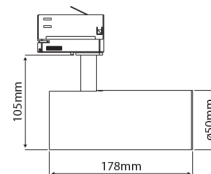

PRODUCTKENMERKEN

Geschikt voor aanbouw	✓	Nominale spanning	220 240 Volt
Geschikt voor inbouwmontage	✗	Nominale levensduur L70/B50 bij 25 °C	50000 Uur
Geschikt voor wandmontage	✓	Nominale omgevingstemperatuur volgens IEC62722-2-1	-5 35 graden Celsius
Wandmontage	✓	Systeemvermogen, systeemprestaties	26 Watt
Geschikt voor pendelophanging	✗	Lichtstroom	2300 2300 Lumen
Geschikt voor plafondbevestiging(montage)	✓	Effectieve lichtstroom	2300 Lumen
Geschikt voor spantenmontage(?)	✗	Specifieke lichtstroom	88,46 Lumen/Watt
Geschikt voor podium-/vloermontage	✗	Kleurtemperatuur	3000 3000 Kelvin
Geschikt voor stroomrailmontage	✓	Arbeidsfactor	0,9
Geschikt voor klemmontage	✗	Lengte	202 Millimeter
Geschikt voor kabelsysteem	✗	Hoogte/diepte	105 Millimeter
Verstelbaarheid	Draaibaar, roterend	Buitendiameter	52 Millimeter
Met bewegingssensor	✗	Aantal polen	3
Met lichtsensor	✗	Armaturefficiëntie	88,46 Lumen/Watt
Lichtbron	LED niet uitwisselbaar	Verblindingsbegrenzing (UGR)	14
Met lichtbron	✓		
Lamphouder	Overig		
Materiaal behuizing	Aluminium		
Kleur behuizing	Zwart		
Materiaal afdekking	Zonder kap(deksel)		
Spanningstype	AC		
Type tandwiel, gereedschap	LED besturingsapparatuur stroomgestuurd		
Regeling inbegrepen	✓		
Dimmer afhankelijk van de besturing	✗		
Dimmer 0-10 V	✗		
Dimmer 1-10 V	✗		
Dimbaar Dali-2	✗		
Dimmer DALI	✗		
Dimmer DMX	✗		