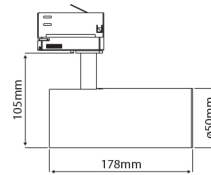

PRODUCTKENMERKEN

Geschikt voor aanbouw	✓	Nominale spanning	220 240 Volt
Geschikt voor inbouwmontage	✗	Nominale levensduur L70/B50 bij 25 °C	50000 Uur
Geschikt voor wandmontage	✓	Nominale omgevingstemperatuur volgens IEC62722-2-1	-5 35 graden Celsius
Wandmontage	✓	Systeemvermogen, systeemprestaties	26 Watt
Geschikt voor pendelophanging	✗	Lichtstroom	2100 2100 Lumen
Geschikt voor plafondbevestiging(montage)	✓	Effectieve lichtstroom	2100 Lumen
Geschikt voor spantenmontage(?)	✗	Specifieke lichtstroom	80,77 Lumen/Watt
Geschikt voor podium-/vloermontage	✗	Kleurtemperatuur	2700 2700 Kelvin
Geschikt voor stroomrailmontage	✓	Arbeidsfactor	0,9
Geschikt voor klemmontage	✗	Lengte	202 Millimeter
Geschikt voor kabelsysteem	✗	Hoogte/diepte	105 Millimeter
Verstelbaarheid	Draaibaar, roterend	Buitendiameter	52 Millimeter
Met bewegingssensor	✗	Aantal polen	3
Met lichtsensor	✗	Armaturefficiëntie	80,77 Lumen/Watt
Lichtbron	LED niet uitwisselbaar	Verblindingsbegrenzing (UGR)	14
Met lichtbron	✓		
Lamphouder	Overig		
Materiaal behuizing	Aluminium		
Kleur behuizing	Wit		
Materiaal afdekking	Zonder kap(deksel)		
Spanningstype	AC		
Type tandwiel, gereedschap	LED besturingsapparatuur stroomgestuurd		
Regeling inbegrepen	✓		
Dimmer afhankelijk van de besturing	✗		
Dimmer 0-10 V	✗		
Dimmer 1-10 V	✗		
Dimbaar Dali-2	✗		
Dimmer DALI	✗		
Dimmer DMX	✗		