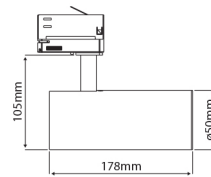

### PRODUCTKENMERKEN

|   |   |  |                      |
|---|---|--|----------------------|
| Geschikt voor aanbouw                     | ✓                                       | Nominale spanning                                  | 220 240 Volt         |
| Geschikt voor inbouwmontage               | ✗                                       | Nominale levensduur L70/B50 bij 25 °C              | 50000 Uur            |
| Geschikt voor wandmontage                 | ✓                                       | Nominale omgevingstemperatuur volgens IEC62722-2-1 | -5 35 graden Celsius |
| Wandmontage                               | ✓                                       | Systeemvermogen, systeemprestaties                 | 26 Watt              |
| Geschikt voor pendelophanging             | ✗                                       | Lichtstroom  | 2450 2450 Lumen      |
| Geschikt voor plafondbevestiging(montage) | ✓                                       | Effectieve lichtstroom                             | 2450 Lumen           |
| Geschikt voor spantenmontage(?)           | ✗                                       | Specifieke lichtstroom                             | 94,23 Lumen/Watt     |
| Geschikt voor podium-/vloermontage        | ✗                                       | Kleurtemperatuur                                   | 4000 4000 Kelvin     |
| Geschikt voor stroomrailmontage           | ✓                                       | Arbeidsfactor                                      | 0,9                  |
| Geschikt voor klemmontage                 | ✗                                       | Lengte   | 202 Millimeter       |
| Geschikt voor kabelsysteem                | ✗                                       | Hoogte/diepte                                      | 105 Millimeter       |
| Verstelbaarheid                           | Draaibaar, roterend                     | Buitendiameter                                     | 52 Millimeter        |
| Met bewegingssensor                       | ✗                                       | Aantal polen                                       | 3                    |
| Met lichtsensor                           | ✗                                       | Armaturefficiëntie                                 | 94,23 Lumen/Watt     |
| Lichtbron                                 | LED niet uitwisselbaar                  | Verblindingsbegrenzing (UGR)                       | 14                   |
| Met lichtbron                             | ✓                                       |  |                      |
| Lamphouder                                | Overig                                  |  |                      |
| Materiaal behuizing                       | Aluminium                               |  |                      |
| Kleur behuizing                           | Wit                                     |  |                      |
| Materiaal afdekking                       | Zonder kap(deksel)                      |  |                      |
| Spanningstype                             | AC                                      |  |                      |
| Type tandwiel, gereedschap                | LED besturingsapparatuur stroomgestuurd |  |                      |
| Regeling inbegrepen                       | ✓                                       |  |                      |
| Dimmer afhankelijk van de besturing       | ✗                                       |  |                      |
| Dimmer 0-10 V                             | ✗                                       |  |                      |
| Dimmer 1-10 V                             | ✗                                       |  |                      |
| Dimbaar Dali-2                            | ✗                                       |  |                      |
| Dimmer DALI                               | ✗                                       |  |                      |
| Dimmer DMX                                | ✗                                       |  |                      |