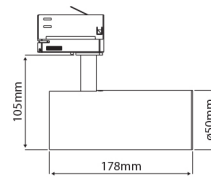

PRODUCTKENMERKEN

Geschikt voor aanbouw	✓	Nominale spanning	220 240 Volt
Geschikt voor inbouwmontage	✗	Nominale levensduur L70/B50 bij 25 °C	50000 Uur
Geschikt voor wandmontage	✓	Nominale omgevingstemperatuur volgens IEC62722-2-1	-5 35 graden Celsius
Wandmontage	✓	Systeemvermogen, systeemprestaties	26 Watt
Geschikt voor pendelophanging	✗	Lichtstroom	2300 2300 Lumen
Geschikt voor plafondbevestiging(montage)	✓	Effectieve lichtstroom	2300 Lumen
Geschikt voor spantenmontage(?)	✗	Specifieke lichtstroom	88,46 Lumen/Watt
Geschikt voor podium-/vloermontage	✗	Kleurtemperatuur	3000 3000 Kelvin
Geschikt voor stroomrailmontage	✓	Arbeidsfactor	0,9
Geschikt voor klemmontage	✗	Lengte	202 Millimeter
Geschikt voor kabelsysteem	✗	Hoogte/diepte	105 Millimeter
Verstelbaarheid	Draaibaar, roterend	Buitendiameter	52 Millimeter
Met bewegingssensor	✗	Aantal polen	3
Met lichtsensor	✗	Armaturefficiëntie	88,46 Lumen/Watt
Lichtbron	LED niet uitwisselbaar	Verblindingsbegrenzing (UGR)	14
Met lichtbron	✓		
Lamphouder	Overig		
Materiaal behuizing	Aluminium		
Kleur behuizing	Wit		
Materiaal afdekking	Zonder kap(deksel)		
Spanningstype	AC		
Type tandwiel, gereedschap	LED besturingsapparatuur stroomgestuurd		
Regeling inbegrepen	✓		
Dimmer afhankelijk van de besturing	✗		
Dimmer 0-10 V	✗		
Dimmer 1-10 V	✗		
Dimbaar Dali-2	✗		
Dimmer DALI	✗		
Dimmer DMX	✗		