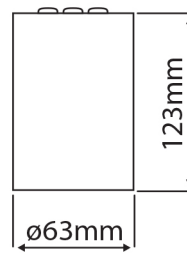

LED Pro-Rio Surface

LED Pro-Rio Surface C

41100138

EAN: 8720874792352

SOLIDE OPBOUWARMATUUR MET DE MEEST NATUURGETROUWE KLEURWEERGAVE

De LED Pro-Rio Surface serie is een lijn opbouwarmaturen met een minimalistisch design. Deze moderne LED spots zijn door de hoge kleurweergave ideaal voor gebruik in winkels, galerieën of hotels, daar waar de herkenning van kleuren essentieel is.