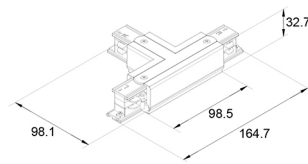

LED 3-Fase Rail

LED 3-Fase Rail accessoires

41093121

EAN: 8720615500321

EEN PROFESSIONELE OPLOSSING VOOR DE MOOISTE TRACKLIGHTS

De LED 3-Fase Rail is een ingenieus en modieus systeem ten behoeve van de Prolumia Pro-Rio Tracklights. Middels de losse componenten kunt u moeiteloos elke gewenste opstelling creëren, verdeeld over verschillende circuits. Op deze manier is ieder interieur optimaal en zeer professioneel te verlichten.