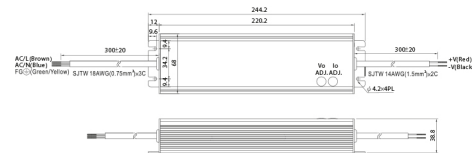

## PRODUCTKENMERKEN

Uitvoering	Statisch	Uitgangspanning	24 24 Volt
Geschikt voor buitengebruik	✓	Uitgangsstroom	10000 10000 Milli-ampère
Dimmer 0-10 V	✗	Uitgangsvermogen	240 240 Watt
Dimmer 1-10 V	✗	Lengte	220 Millimeter
Dimmer DALI	✗	Breedte	68 Millimeter
Dimmer DMX	✗	Hoogte	38,8 Millimeter
Dimmer DSI	✗		
Dimmer GPRS	✗		
Dimmer LineSwitch	✗		
Dimmer netspanningmodulatie	✗		
Dimmer fabrikantspecifiek	✗		
Dimmer faseafsnijding	✗		
Dimmer faseaansnijding	✗		
Dimmer met potentiometer (in het toestel ingebouwd)	✗		
Dimmer programmeerbaar	✗		
Dimmer RF	✗		
Dimmer Sine Wave Reduction	✗		
Dimmer Touch and Dim	✗		
Dimmer met drukknop	✗		
Dimmer Zigbee	✗		
Zonder dimfunctie	✓		
Constance lichtstroom regeling	✗		
Behuizing	Metaalbehuizing		
Geschikt voor constante stroom	✗		
Geschikt voor constante spanning	✓		
Geschikt voor gelijkspanning(primaire zijde)	✓		
Beschermingsgraad (IP)	IP65		
Beschermingsklasse volgens IEC 61140	I		
Bediening via Bluetooth	✗		
Compatible met Apple HomeKit	✗		
Compatible met Google Assistant	✗		