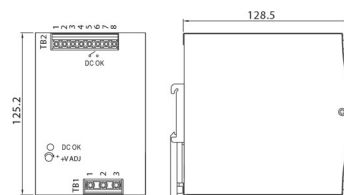

PRODUCTKENMERKEN

Uitvoering	Statisch	Uitgangsspanning	24 24 Volt
Geschikt voor buitengebruik	✗	Uitgangsstroom	20000 20000 Milli-ampère
Dimmer 0-10 V	✗	Uitgangsvermogen	480 480 Watt
Dimmer 1-10 V	✗	Lengte	128,5 Millimeter
Dimmer DALI	✗	Breedte	85,5 Millimeter
Dimmer DMX	✗	Hoogte	125,2 Millimeter
Dimmer DSI	✗		
Dimmer GPRS	✗		
Dimmer LineSwitch	✗		
Dimmer netspanningmodulatie	✗		
Dimmer fabrikantspecifiek	✗		
Dimmer faseafsnijding	✗		
Dimmer faseaansnijding	✗		
Dimmer met potentiometer (in het toestel ingebouwd)	✗		
Dimmer programmeerbaar	✗		
Dimmer RF	✗		
Dimmer Sine Wave Reduction	✗		
Dimmer Touch and Dim	✗		
Dimmer met drukknop	✗		
Dimmer Zigbee	✗		
Zonder dimfunctie	✓		
Constance lichtstroom regeling	✗		
Behuizing	Metaalbehuizing		
Geschikt voor constante stroom	✗		
Geschikt voor constante spanning	✓		
Geschikt voor gelijkspanning (primaire zijde)	✓		
Beschermingsgraad (IP)	IP20		
Beschermingsklasse volgens IEC 61140	I		
Bediening via Bluetooth	✗		
Compatible met Apple HomeKit	✗		
Compatible met Google Assistant	✗		