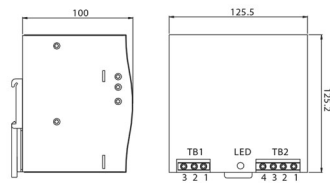

PRODUCTKENMERKEN

Uitvoering	Statisch	Uitgangspanning	24 24 Volt
Geschikt voor buitengebruik	✗	Uitgangsstroom	10000 10000 Milli-ampère
Dimmer 0-10 V	✗	Uitgangsvermogen	240 240 Watt
Dimmer 1-10 V	✗	Lengte	125,2 Millimeter
Dimmer DALI	✗	Breedte	63 Millimeter
Dimmer DMX	✗	Hoogte	113,5 Millimeter
Dimmer DSI	✗		
Dimmer GPRS	✗		
Dimmer LineSwitch	✗		
Dimmer netspanningmodulatie	✗		
Dimmer fabrikantspecifiek	✗		
Dimmer faseafsnijding	✗		
Dimmer faseaansnijding	✗		
Dimmer met potentiometer (in het toestel ingebouwd)	✗		
Dimmer programmeerbaar	✗		
Dimmer RF	✗		
Dimmer Sine Wave Reduction	✗		
Dimmer Touch and Dim	✗		
Dimmer met drukknop	✗		
Dimmer Zigbee	✗		
Zonder dimfunctie	✓		
Constance lichtstroom regeling	✗		
Behuizing	Metaalbehuizing		
Geschikt voor constante stroom	✗		
Geschikt voor constante spanning	✓		
Geschikt voor gelijkspanning(primaire zijde)	✓		
Beschermingsgraad (IP)	IP20		
Beschermingsklasse volgens IEC 61140	I		
Bediening via Bluetooth	✗		
Compatible met Apple HomeKit	✗		
Compatible met Google Assistant	✗		