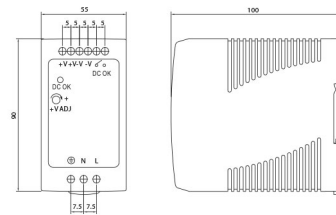

PRODUCTKENMERKEN

Uitvoering	Statisch	Uitgangspanning	24 24 Volt
Geschikt voor buitengebruik	✗	Uitgangsstroom	4000 4000 Milli-ampère
Dimmer 0-10 V	✗	Uitgangsvermogen	100 100 Watt
Dimmer 1-10 V	✗	Lengte	100 Millimeter
Dimmer DALI	✗	Breedte	55 Millimeter
Dimmer DMX	✗	Hoogte	90 Millimeter
Dimmer DSI	✗		
Dimmer GPRS	✗		
Dimmer LineSwitch	✗		
Dimmer netspanningmodulatie	✗		
Dimmer fabrikantspecifiek	✗		
Dimmer faseafsnijding	✗		
Dimmer faseaansnijding	✗		
Dimmer met potentiometer (in het toestel ingebouwd)	✗		
Dimmer programmeerbaar	✗		
Dimmer RF	✗		
Dimmer Sine Wave Reduction	✗		
Dimmer Touch and Dim	✗		
Dimmer met drukknop	✗		
Dimmer Zigbee	✗		
Zonder dimfunctie	✓		
Constance lichtstroom regeling	✗		
Behuizing	Kunststof behuizing		
Geschikt voor constante stroom	✗		
Geschikt voor constante spanning	✓		
Geschikt voor gelijkspanning (primaire zijde)	✗		
Beschermingsgraad (IP)	IP20		
Beschermingsklasse volgens IEC 61140	I		
Bediening via Bluetooth	✗		
Compatible met Apple HomeKit	✗		
Compatible met Google Assistant	✗		