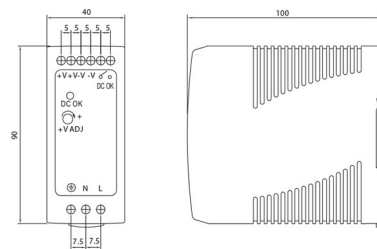

Meanwell voedingen (IP20)

41071043

EAN: 8720207812511

PURE KRACHT

De Prolumia voedingen en drivers zijn zowel verkrijgbaar voor binnen- als buitentoepassingen (waterdicht). Dankzij het relatief dunne formaat zijn de LED voedingen eenvoudig weg te werken onder bijvoorbeeld een plank, in een kast of achter een muur.

PRODUCTKENMERKEN

Uitvoering	Statisch	Uitgangsspanning	24 24 Volt
Geschikt voor buitengebruik	✗	Uitgangsstroom	2500 2500 Milli-ampère
Dimmer 0-10 V	✗	Uitgangsvermogen	60 60 Watt
Dimmer 1-10 V	✗	Lengte	100 Millimeter
Dimmer DALI	✗	Breedte	40 Millimeter
Dimmer DMX	✗	Hoogte	90 Millimeter
Dimmer DSI	✗		
Dimmer GPRS	✗		
Dimmer LineSwitch	✗		
Dimmer netspanningmodulatie	✗		
Dimmer fabrikantspecifiek	✗		
Dimmer faseafsnijding	✗		
Dimmer faseaansnijding	✗		
Dimmer met potentiometer (in het toestel ingebouwd)	✗		
Dimmer programmeerbaar	✗		
Dimmer RF	✗		
Dimmer Sine Wave Reduction	✗		
Dimmer Touch and Dim	✗		
Dimmer met drukknop	✗		
Dimmer Zigbee	✗		
Zonder dimfunctie	✓		
Constante lichtstroom regeling	✗		
Behuizing	Kunststof behuizing		
Geschikt voor constante stroom	✗		
Geschikt voor constante spanning	✓		
Geschikt voor gelijkspanning (primaire zijde)	✗		
Beschermingsgraad (IP)	IP20		
Beschermingsklasse volgens IEC 61140	I		
Bediening via Bluetooth	✗		
Compatible met Apple HomeKit	✗		
Compatible met Google Assistant	✗		